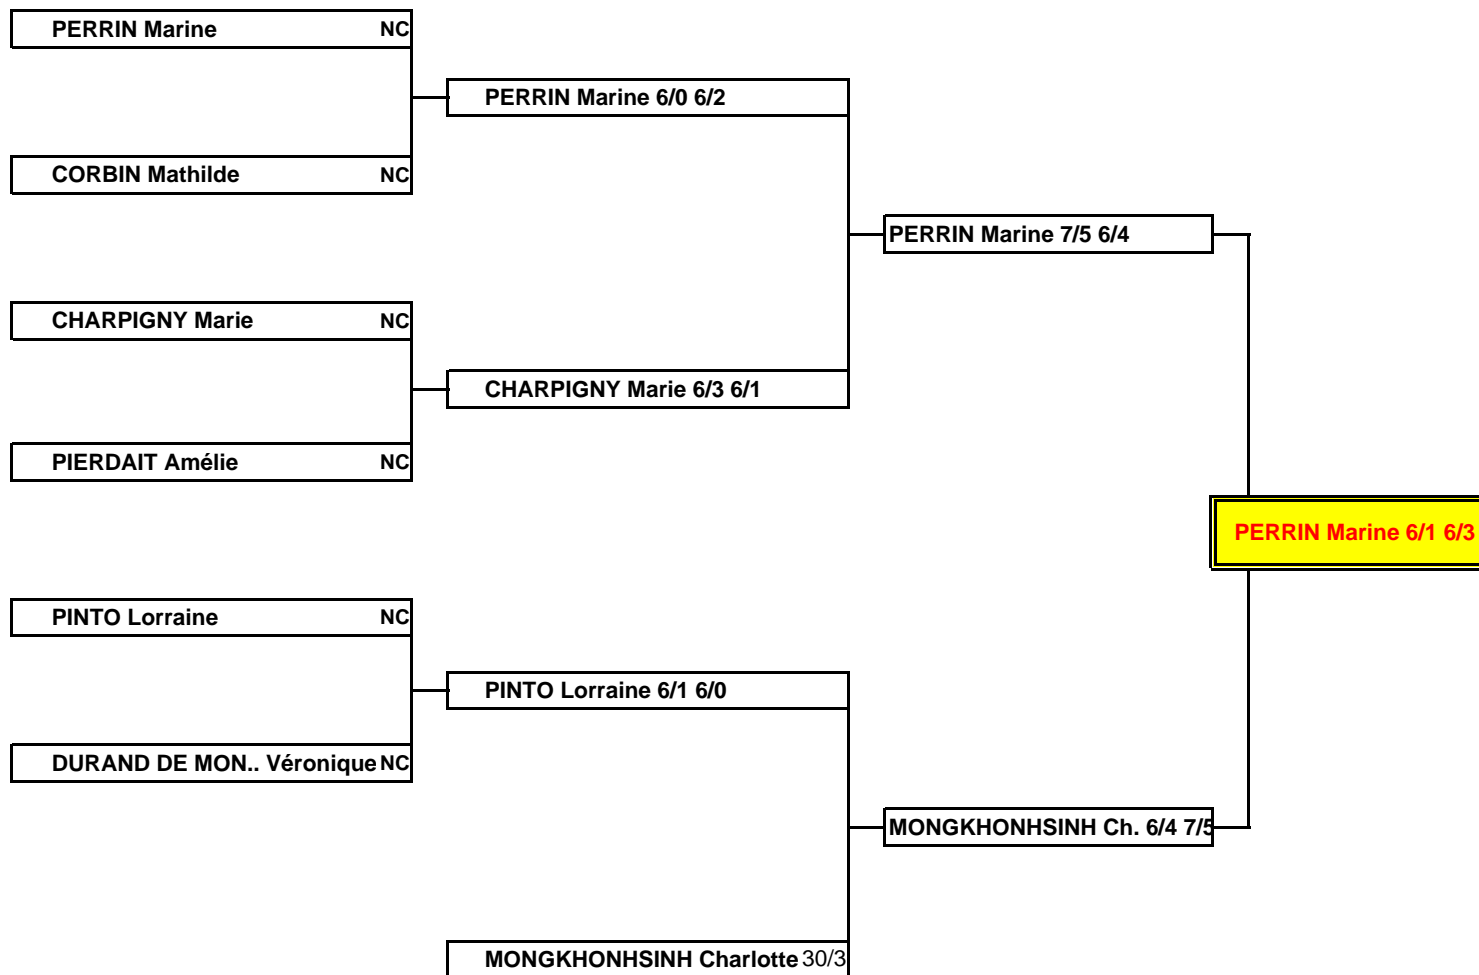

Championnat Universitaire (Ile de France) -2006- N.C. 4ème série - Dames

TABLEAU UNIQUE