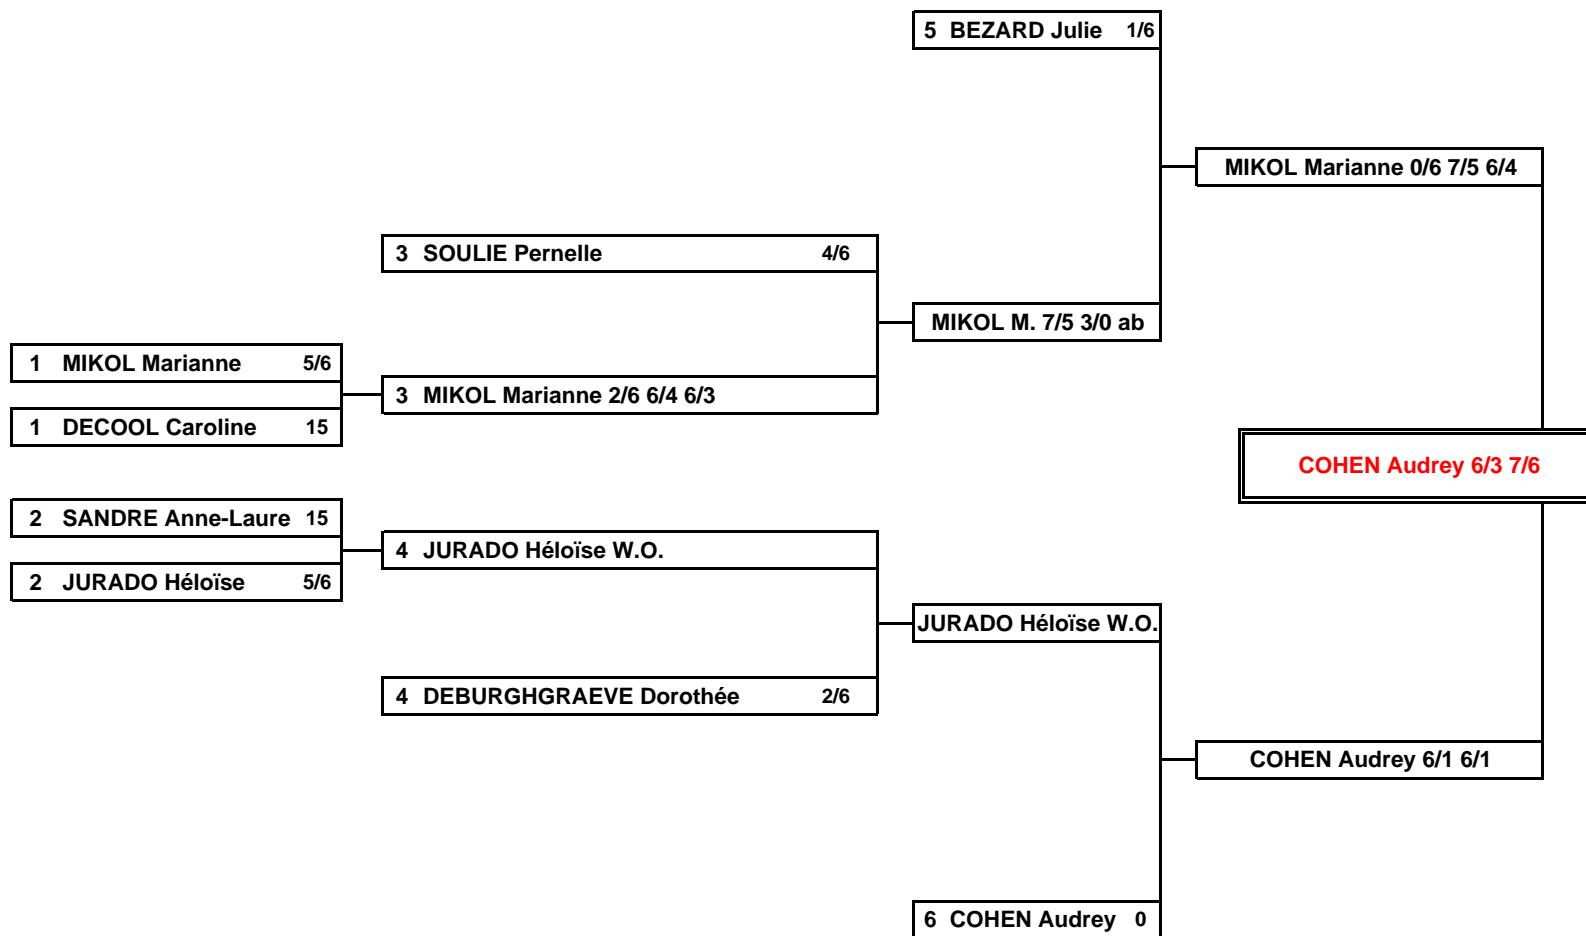

# TENNIS INDIVIDUEL

SAISON 2005/2006

# Championnat Universitaire (Ile de France) -2006- 2ème série - Dames

**TABLEAU UNIQUE**