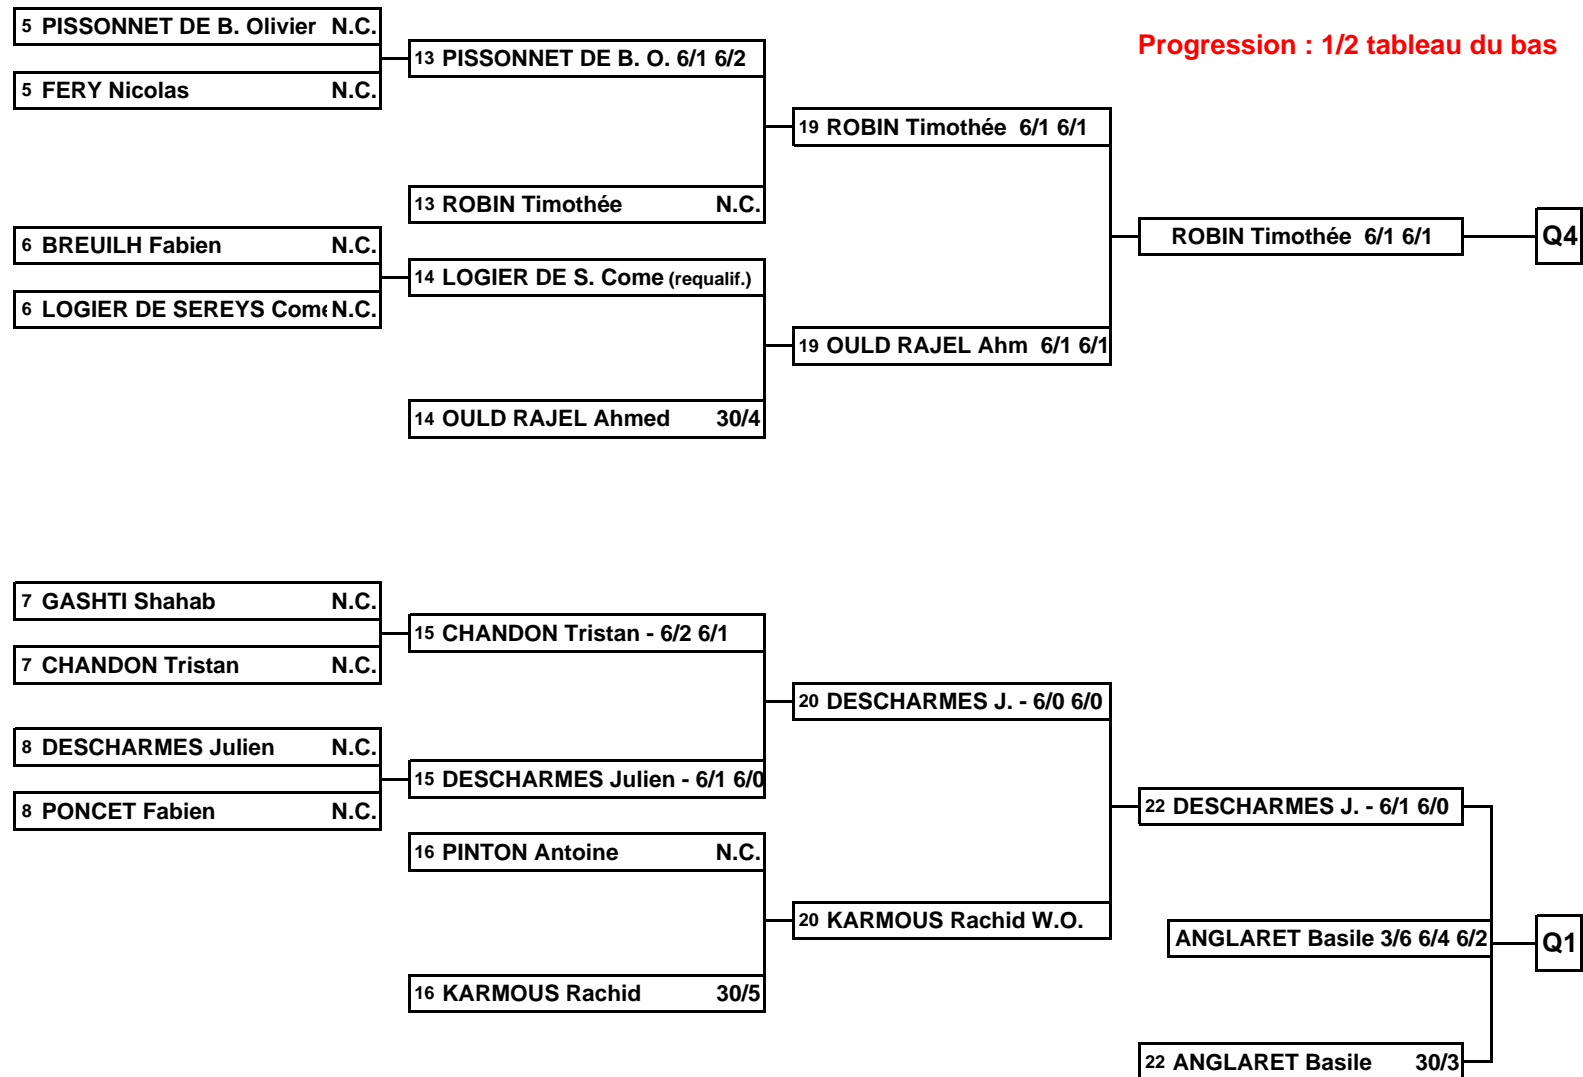

Championnat Universitaire (Ile de France) -2006- Non-classés et 4ème série - Messieurs