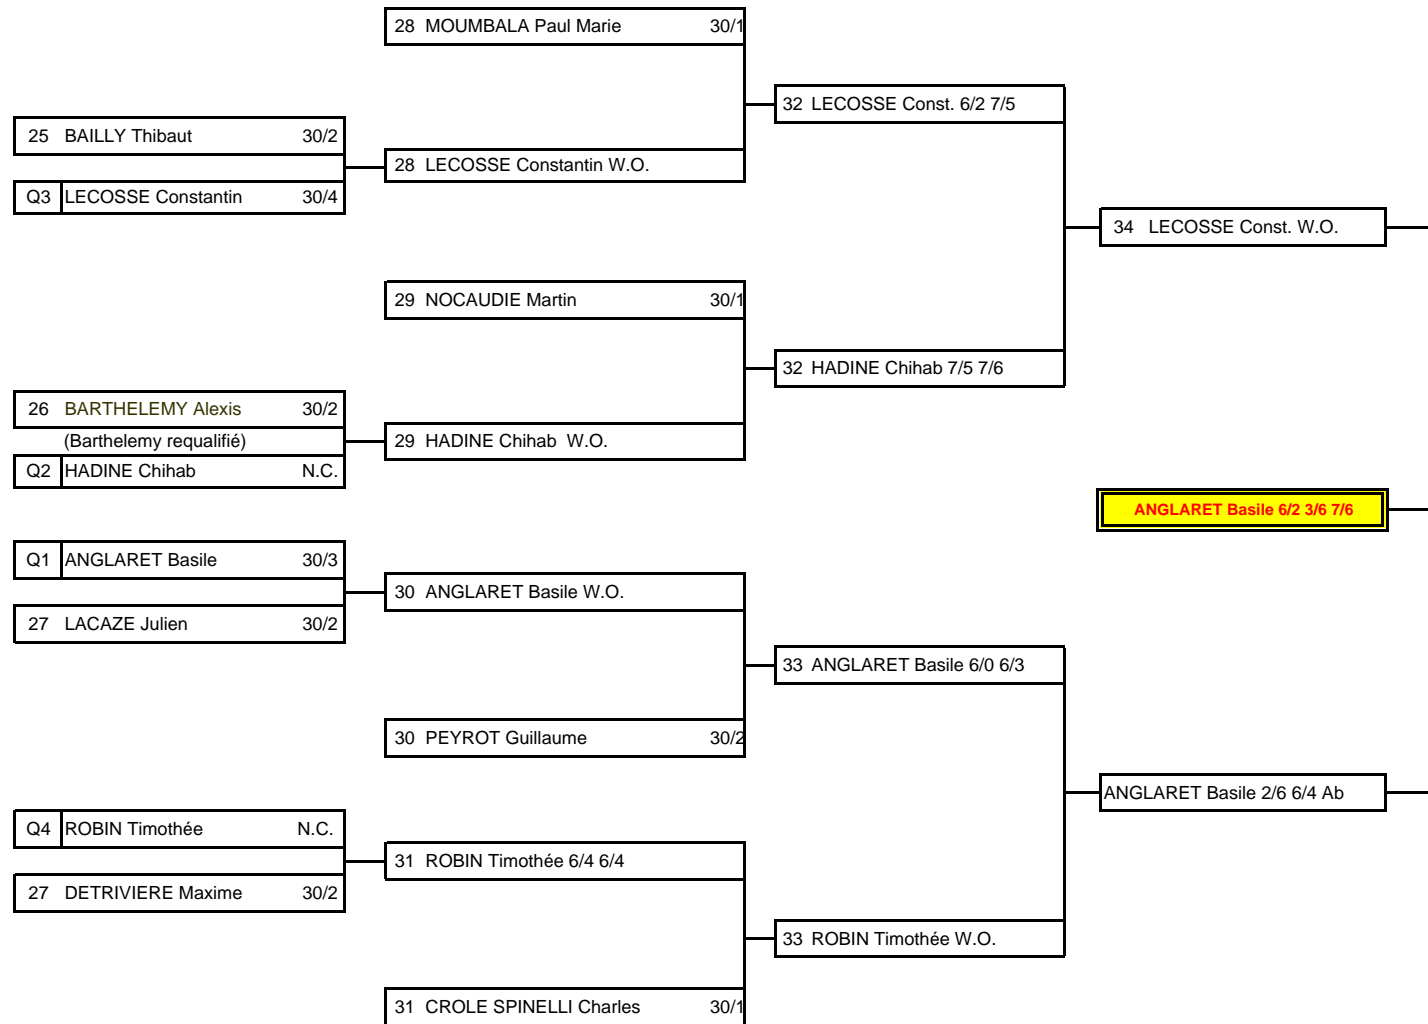

# Championnat Universitaire (Ile de France) -2006- Non-classés et 4ème série - Messieurs

TABLEAU FINAL