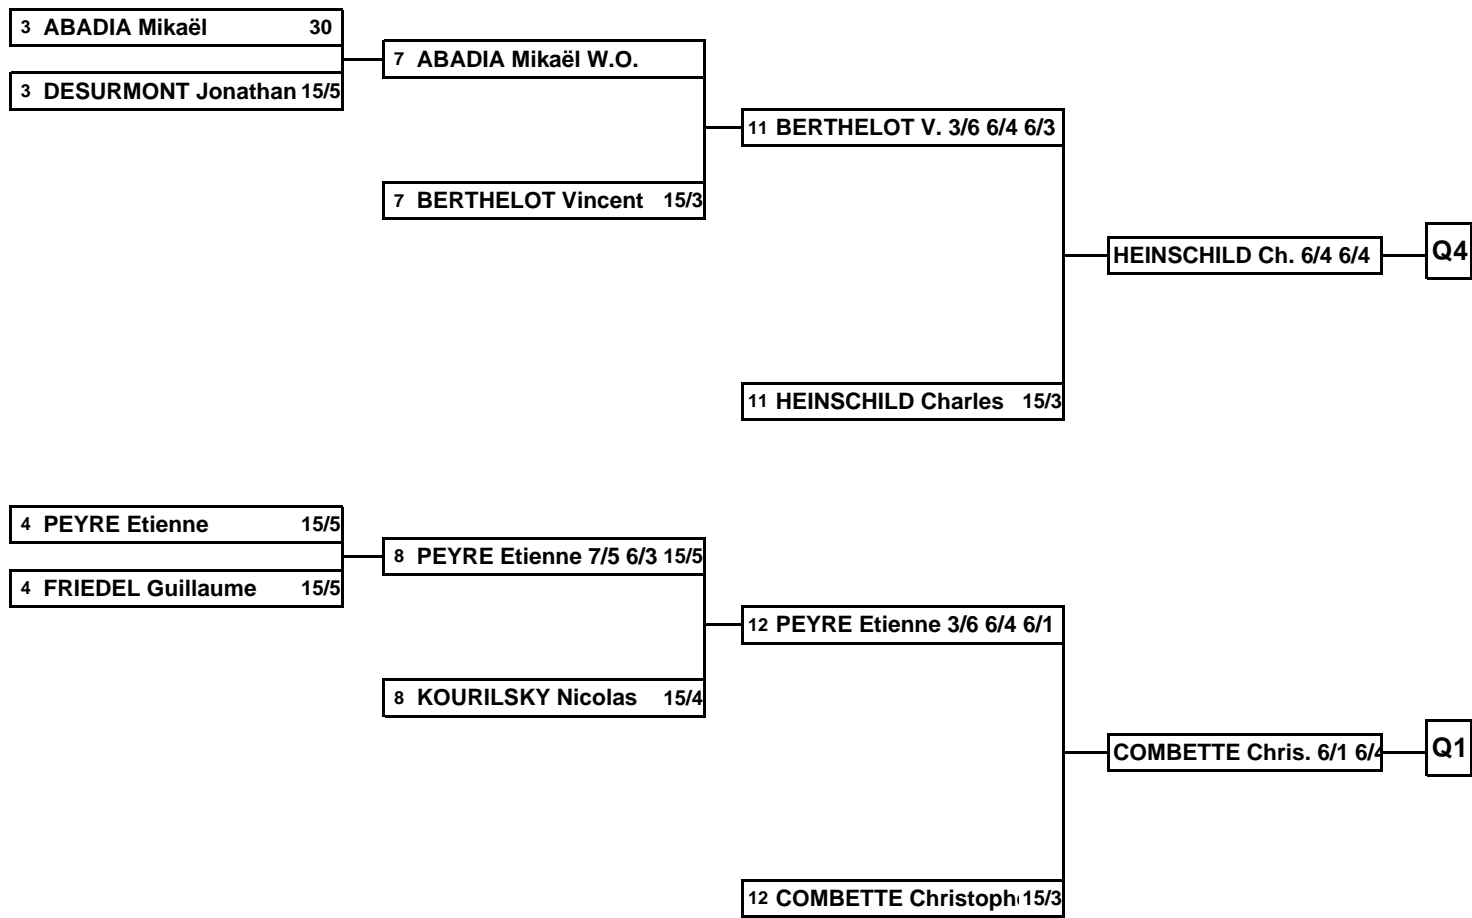

Championnat Universitaire (Ile de France) -2006- 3ème série - Messieurs

Progression : 1/2 tableau du bas