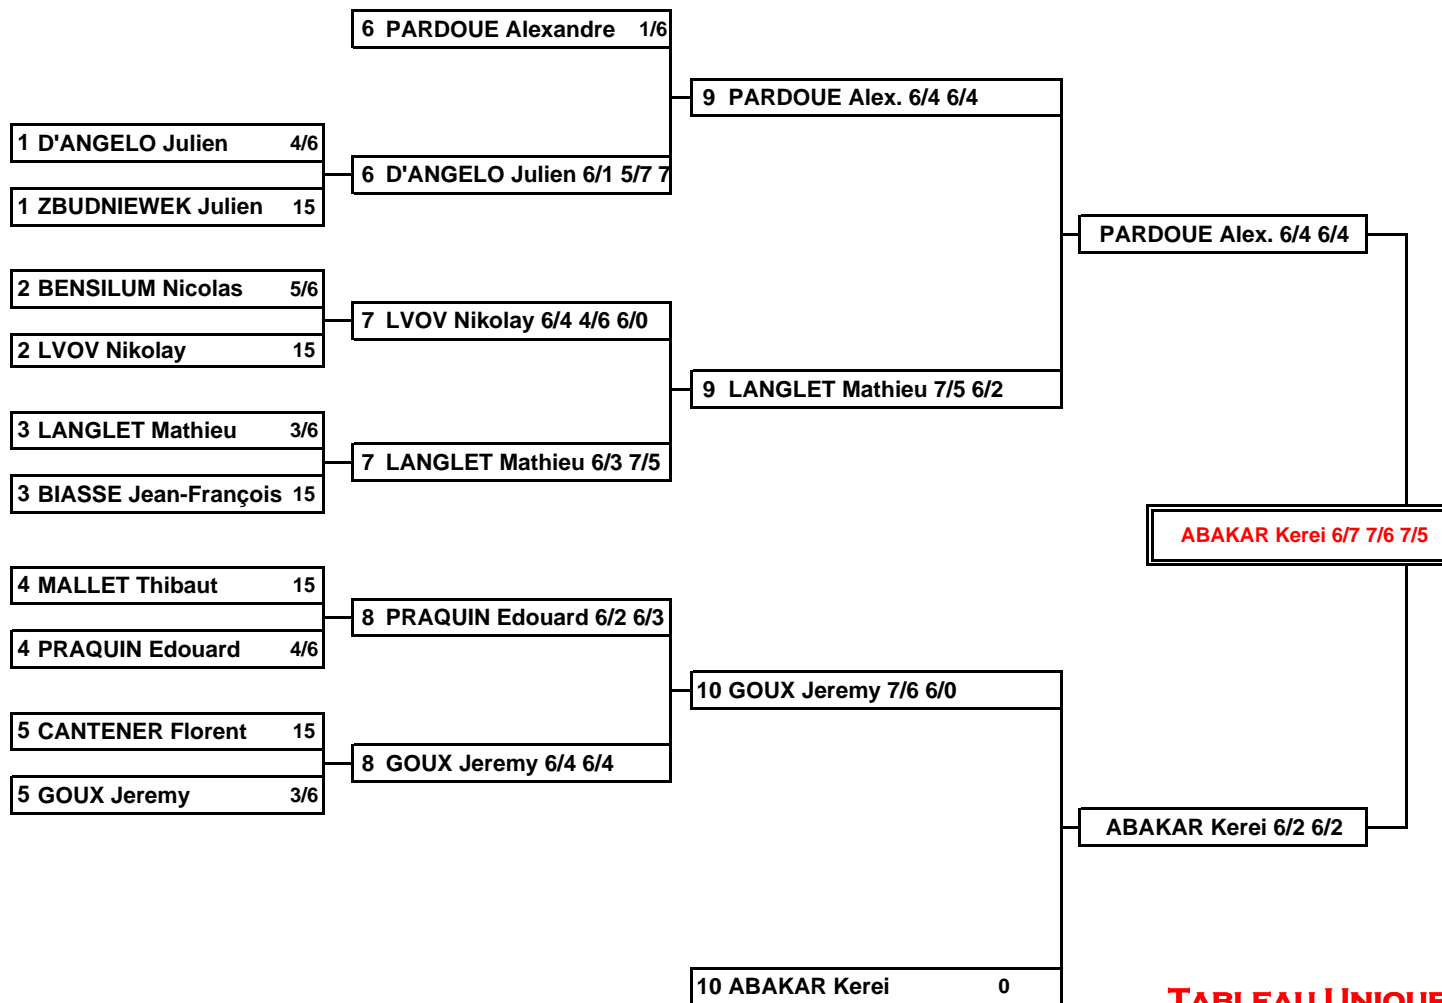

Championnat Universitaire (Ile de France) -2006- 2ème série - Messieurs

TABLEAU UNIQUE