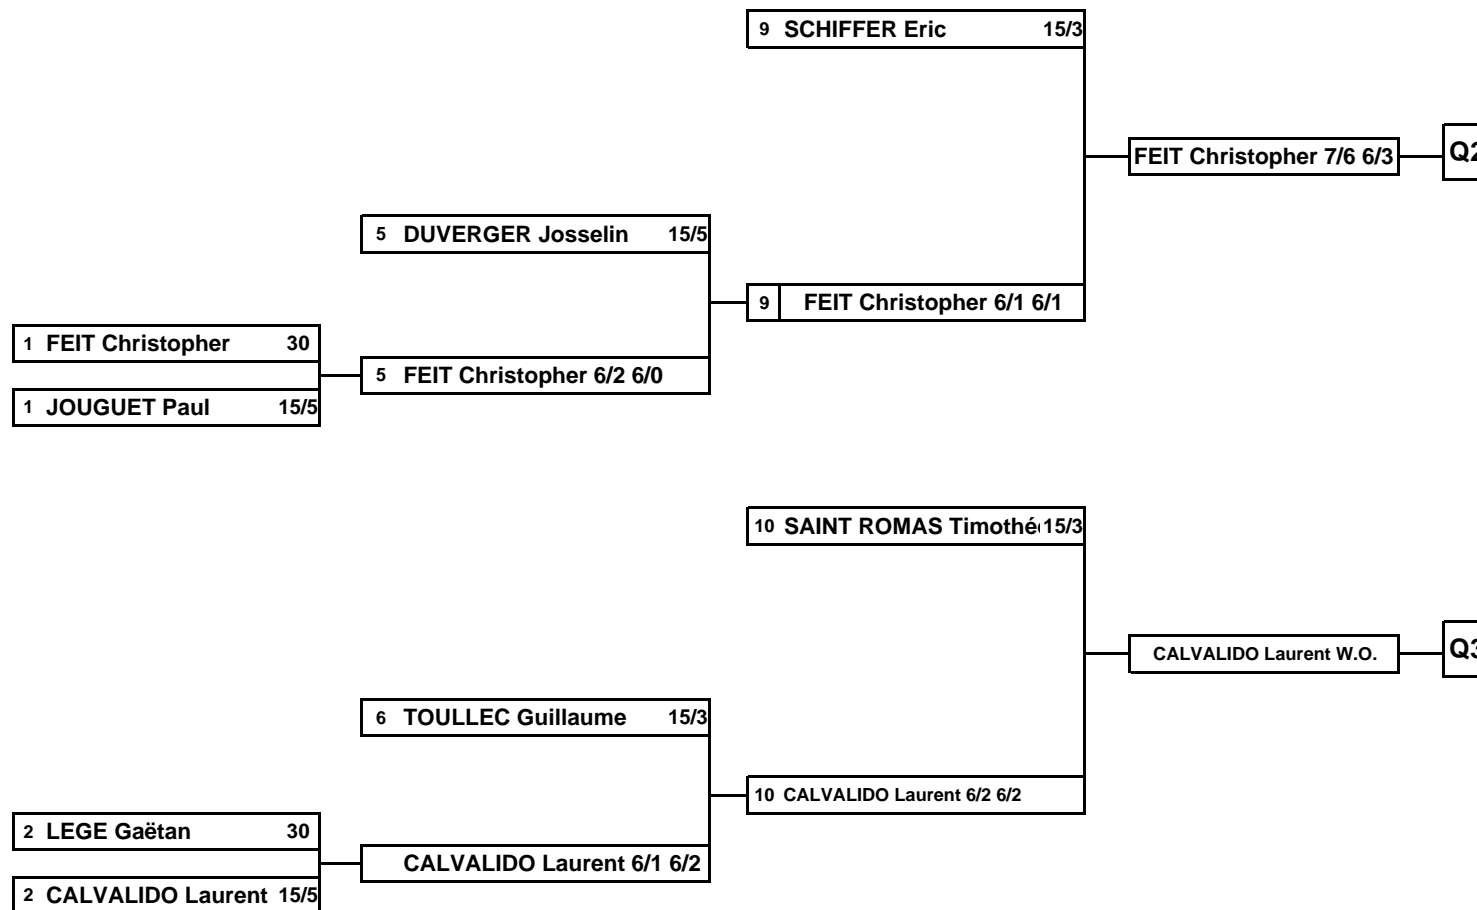

Championnat Universitaire (Ile de France) -2006- 3ème série - Messieurs

Progression : 1/2 tableau du haut