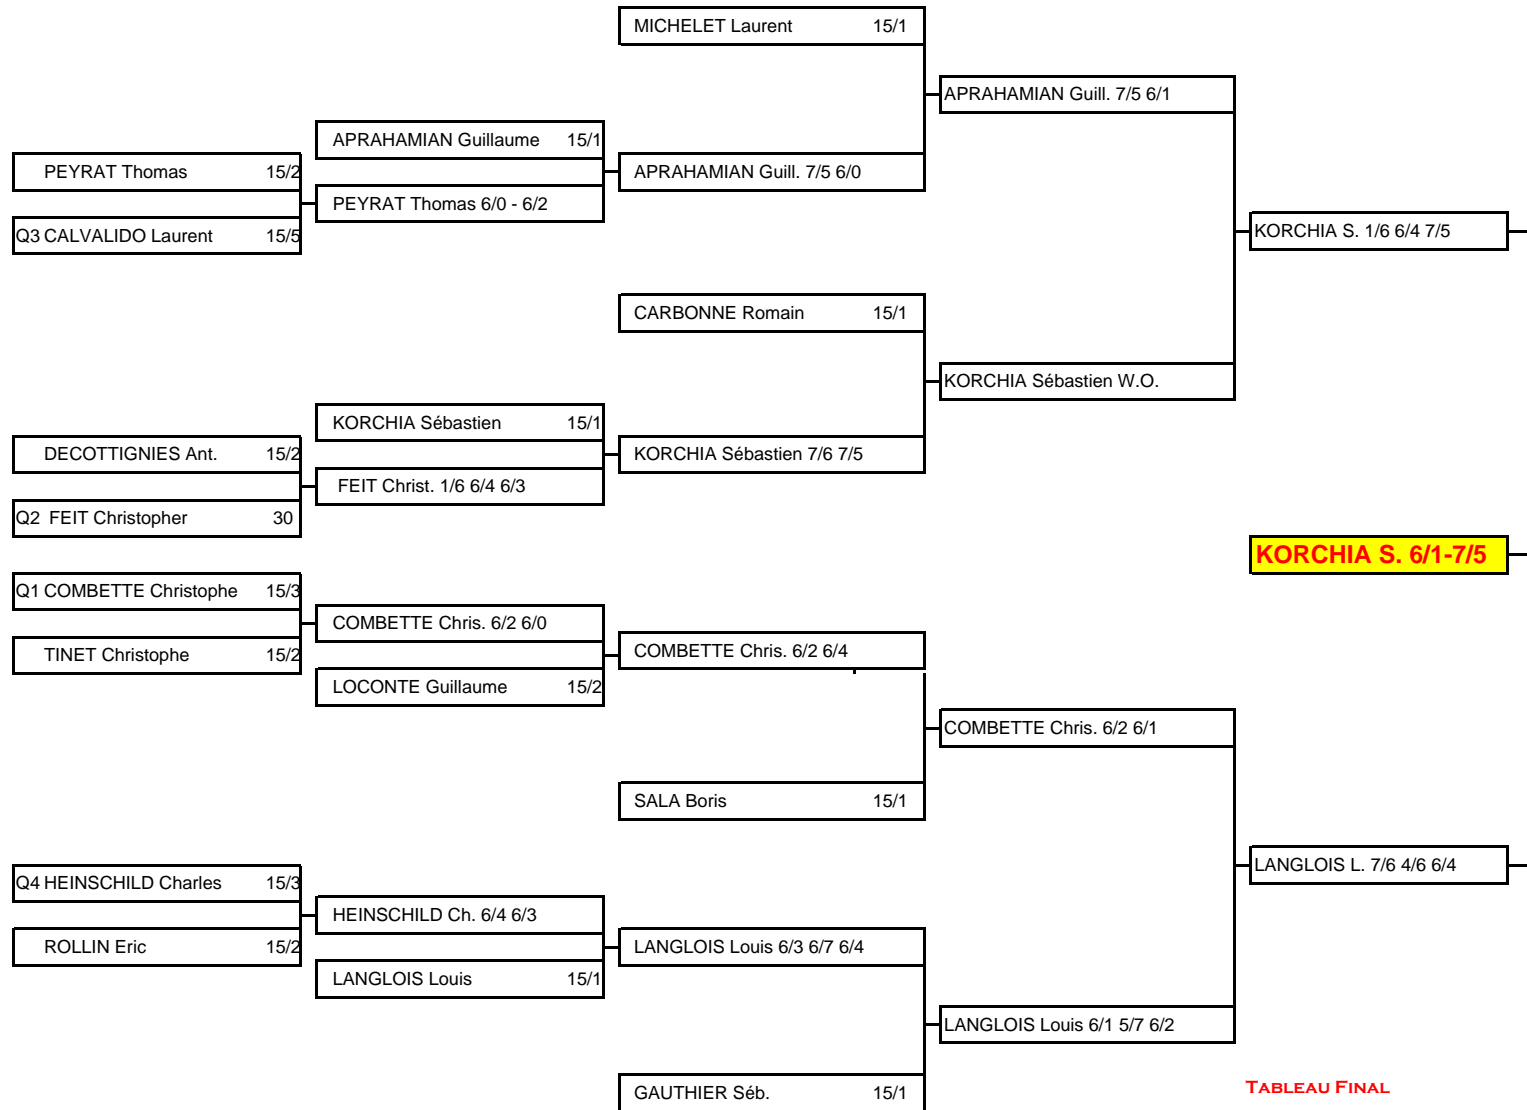

Championnat Universitaire (Ile de France) -2006- 3ème série - Messieurs