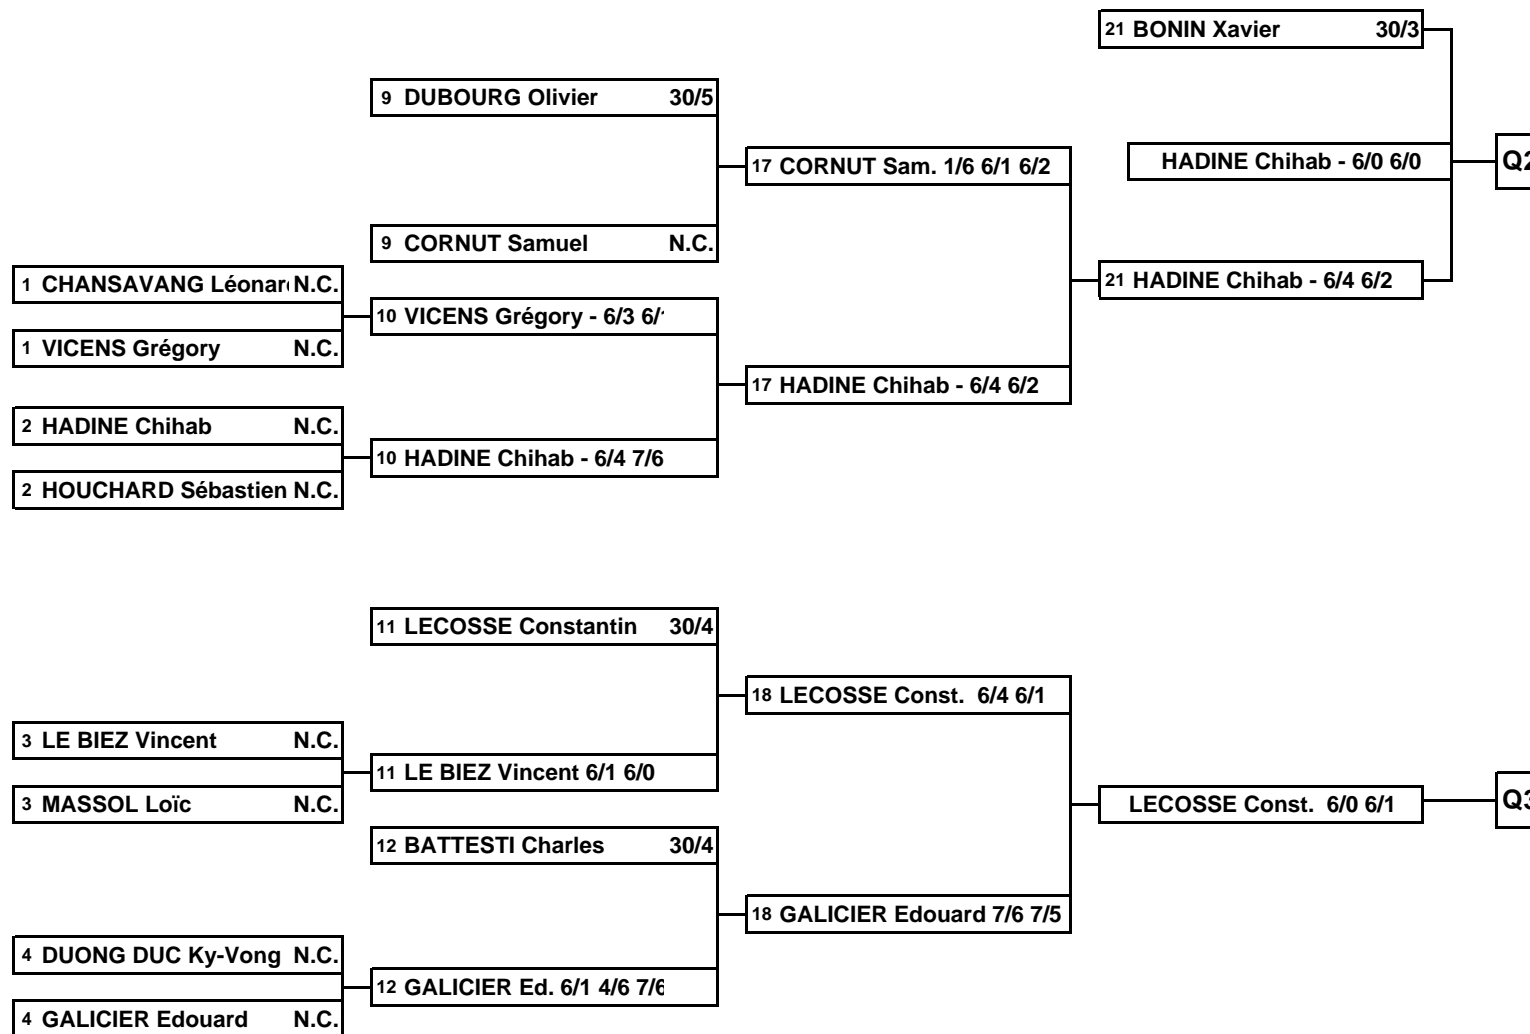

Championnat Universitaire (Ile de France) -2006- Non-classés et 4ème série - Messieurs

Progression : 1/2 tableau du haut