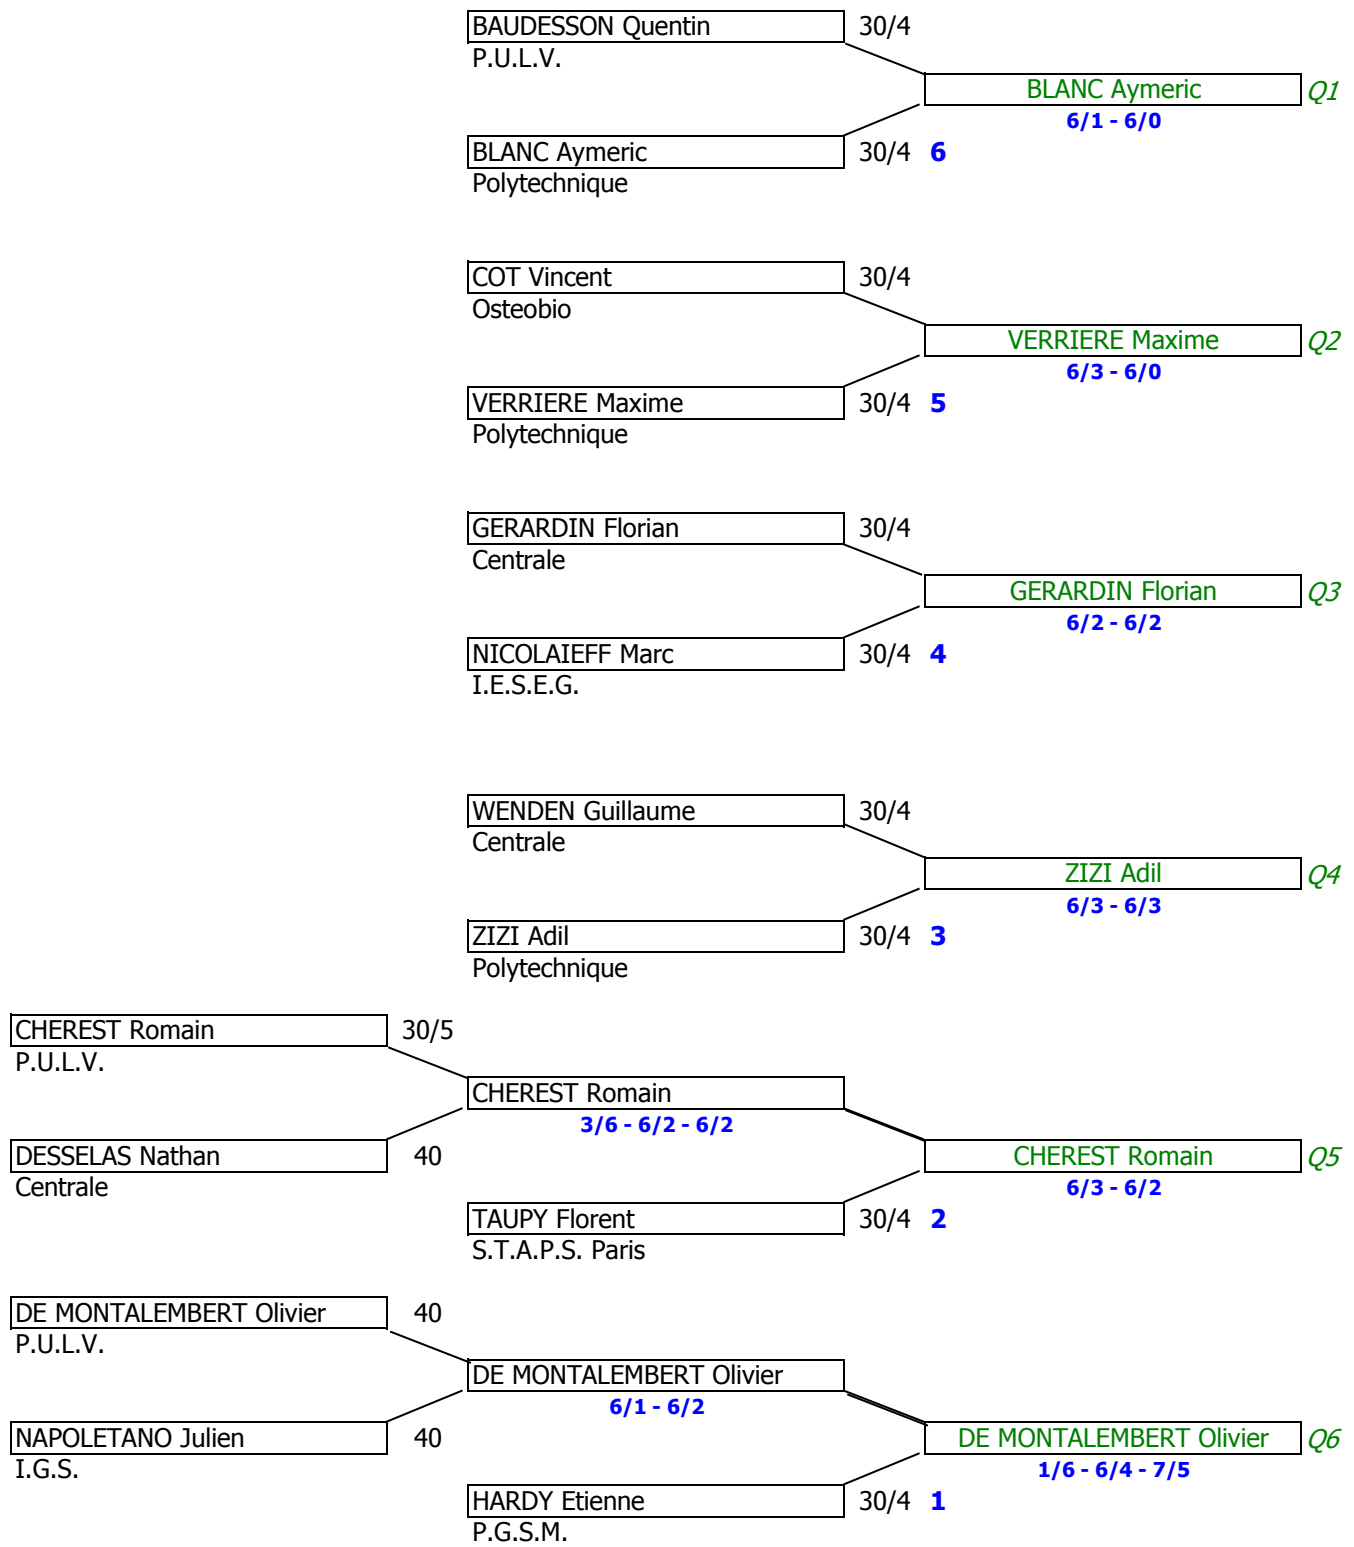

TENNIS INDIVIDUEL - SAISON 2009/2010

CHAMPIONNAT I.D.F. - TABLEAU PROGRESSION - SIMPLE DAMES - 2ème SERIE

CHAMPIONNAT I.D.F. - TABLEAU FINAL - SIMPLE DAMES - 2ème SERIE

CHAMPIONNAT I.D.F. - TABLEAU PROGRESSION - SIMPLE DAMES - 3ème SERIE

CHAMPIONNAT I.D.F. - TABLEAU PROGRESSION 1 - SIMPLE DAMES - NC 4ème SERIE

CHAMPIONNAT I.D.F. - TABLEAU FINAL - SIMPLES DAME - NC 4ème SERIE

CHAMPIONNAT I.D.F. - TABLEAU PROGRESSION 1 - SIMPLE MESSIEURS - 2ème SERIE

CHAMPIONNAT I.D.F. - TABLEAU FINAL - SIMPLE MESSIEURS - 2ème SERIE

CHAMPIONNAT I.D.F. - TABLEAU PROGRESSION 1
SIMPLE MESSIEURS- 3ème SERIE

CHAMPIONNAT I.D.F. - TABLEAU PROGRESSION 2 - SIMPLE MESSIEURS- 3ème SERIE

CHAMPIONNAT I.D.F. - TABLEAU FINAL - SIMPLE MESSIEURS - 3ème SERIE

CHAMPIONNAT I.D.F. - TABLEAU PROGRESSION 1 - SIMPLE MESSIEURS- 4ème SERIE

CHAMPIONNAT I.D.F. - TABLEAU PROGRESSION 2 - SIMPLE MESSIEURS- 4ème SERIE