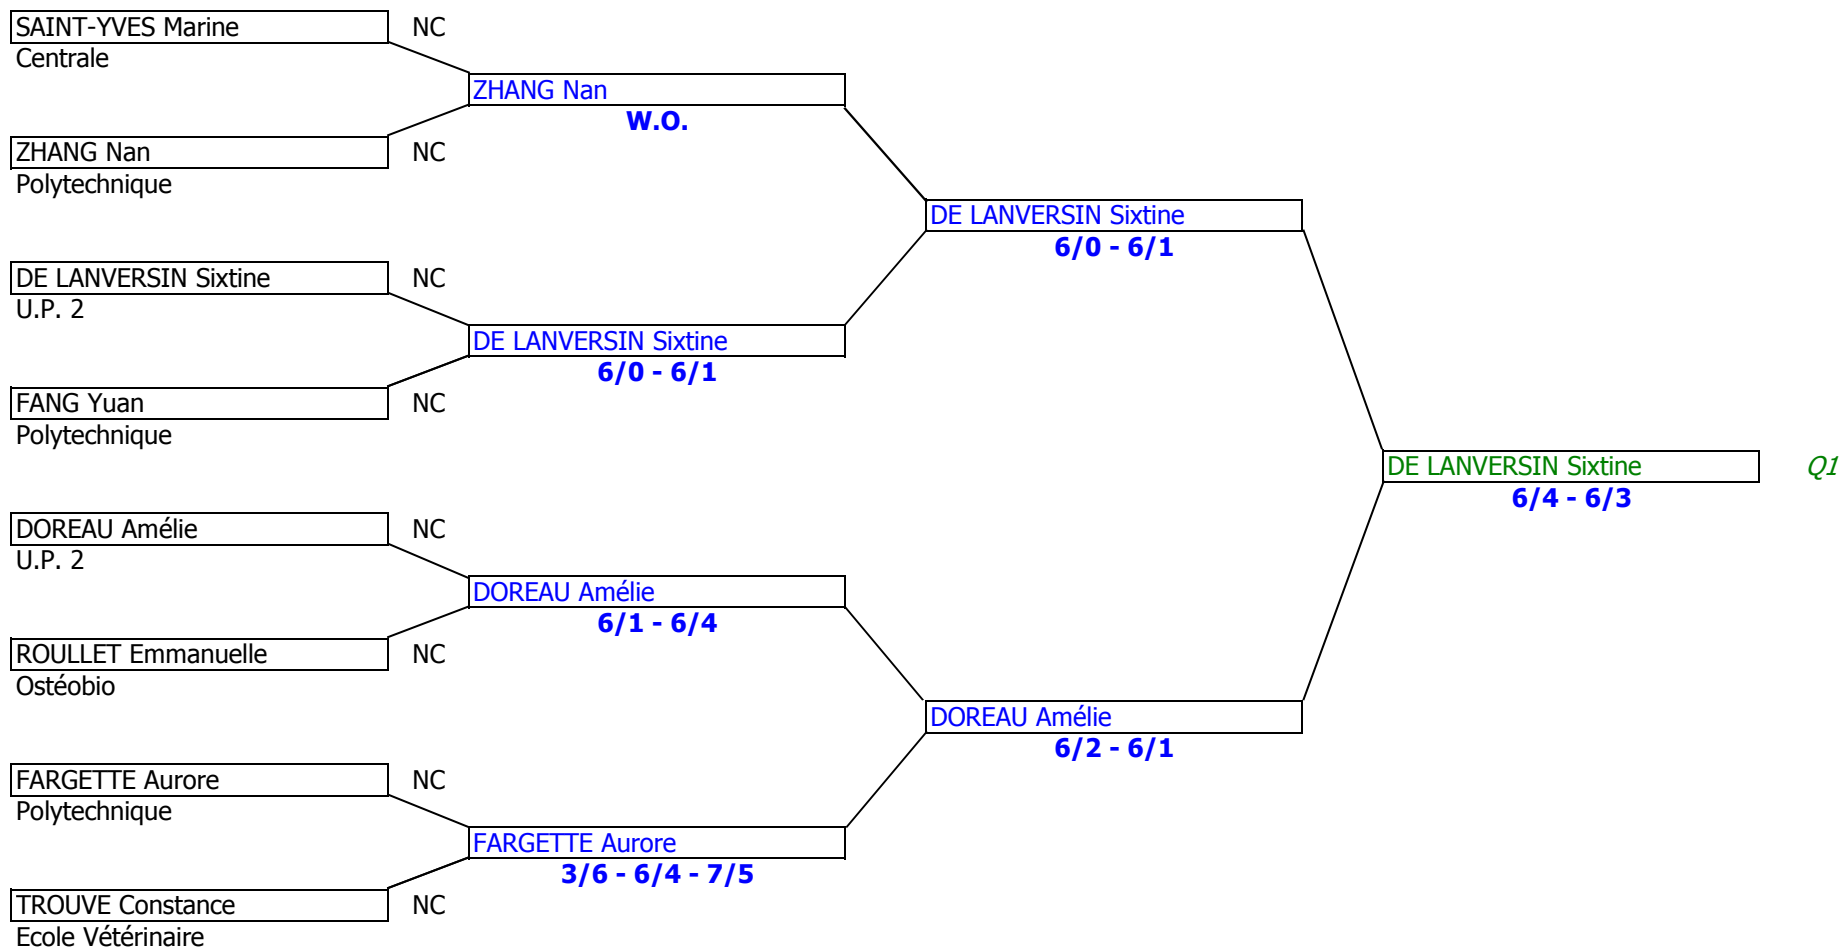

TENNIS INDIVIDUEL - SAISON 2009/2010

CHAMPIONNAT I.D.F. - TABLEAU PROGRESSION - SIMPLE DAMES - 2ème SERIE

CHAMPIONNAT I.D.F. - TABLEAU FINAL - SIMPLE DAMES - 2ème SERIE

CHAMPIONNAT I.D.F. - TABLEAU PROGRESSION - SIMPLE DAMES - 3ème SERIE

CHAMPIONNAT I.D.F. - TABLEAU PROGRESSION 1 - SIMPLE DAMES - NC 4ème SERIE

CHAMPIONNAT I.D.F. - TABLEAU FINAL - SIMPLES DAME - NC 4ème SERIE

CHAMPIONNAT I.D.F. - TABLEAU PROGRESSION 1 - SIMPLE MESSIEURS - 2ème SERIE