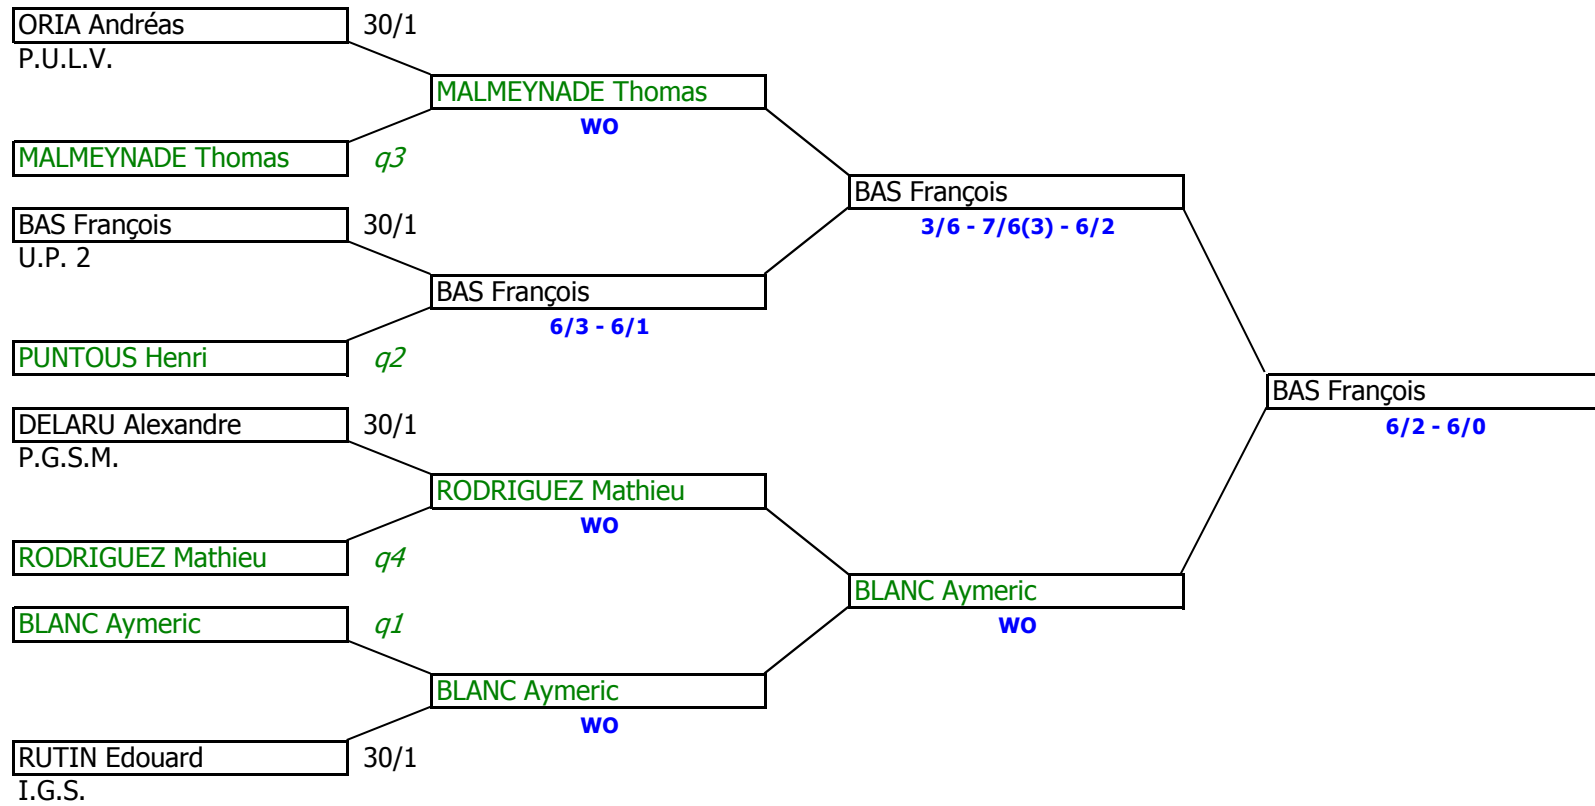

TENNIS INDIVIDUEL - SAISON 2009/2010

CHAMPIONNAT I.D.F. - TABLEAU PROGRESSION - SIMPLE DAMES - 2ème SERIE

CHAMPIONNAT I.D.F. - TABLEAU FINAL - SIMPLE DAMES - 2ème SERIE

CHAMPIONNAT I.D.F. - TABLEAU PROGRESSION - SIMPLE DAMES - 3ème SERIE

CHAMPIONNAT I.D.F. - TABLEAU FINAL - SIMPLE MESSIEURS - 2ème SERIE

CHAMPIONNAT I.D.F. - TABLEAU PROGRESSION 1
SIMPLE MESSIEURS- 3ème SERIE

CHAMPIONNAT I.D.F. - TABLEAU PROGRESSION 2 - SIMPLE MESSIEURS- 3ème SERIE

CHAMPIONNAT I.D.F. - TABLEAU FINAL - SIMPLE MESSIEURS - 3ème SERIE

CHAMPIONNAT I.D.F. - TABLEAU PROGRESSION 1 - SIMPLE MESSIEURS- 4ème SERIE

CHAMPIONNAT I.D.F. - TABLEAU PROGRESSION 2 - SIMPLE MESSIEURS- 4ème SERIE

CHAMPIONNAT I.D.F. - TABLEAU FINAL - SIMPLE MESSIEURS - 4ème SERIE

CHAMPIONNAT I.D.F. - TABLEAU FINAL - SIMPLE MESSIEURS - NON CLASSES

CHAMPIONNAT I.D.F. - TABLEAU FINAL - SIMPLE MESSIEURS - NON LICENCIES FFT