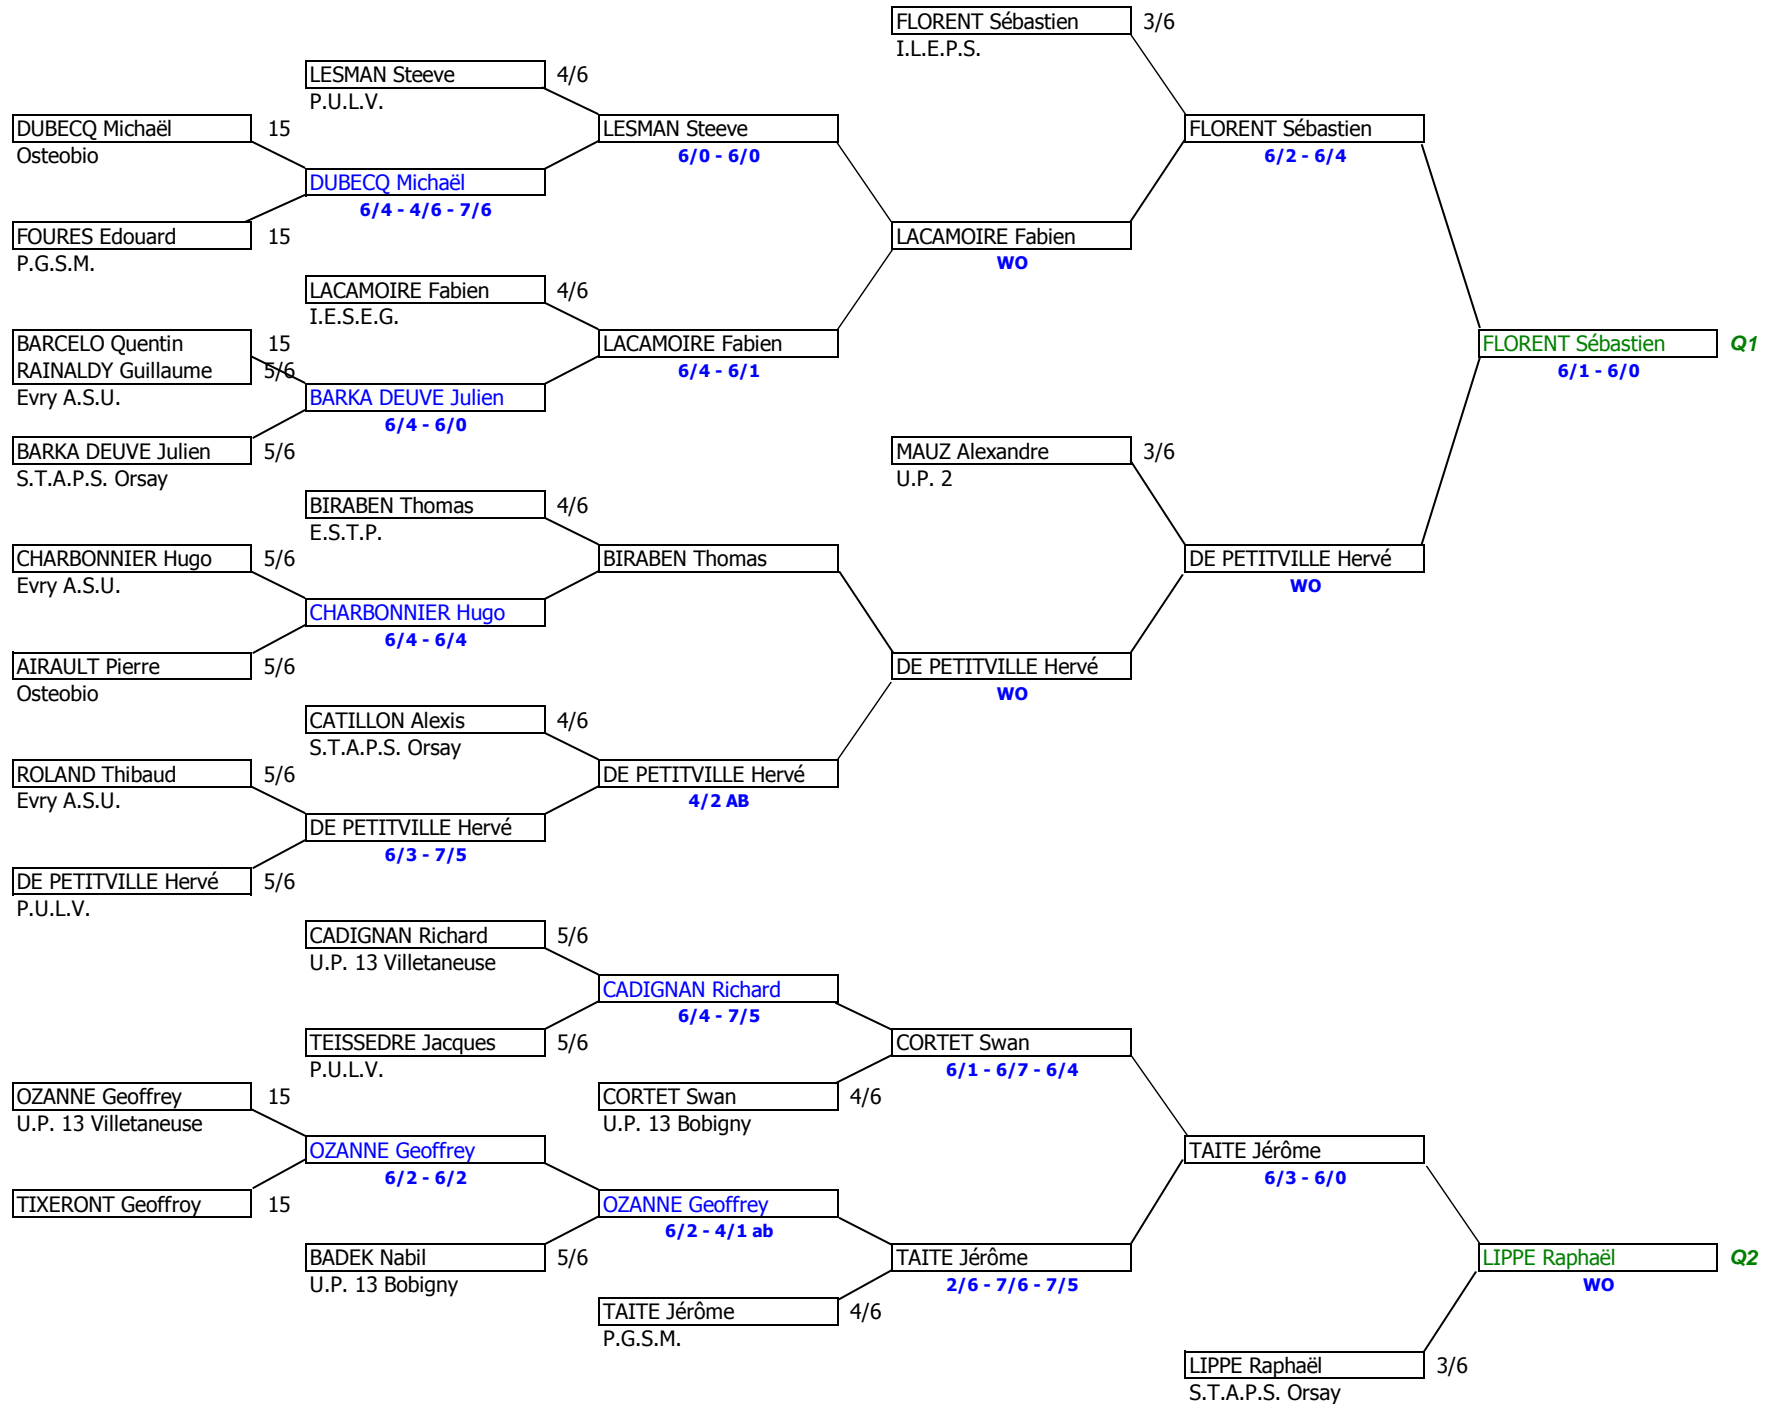

TENNIS INDIVIDUEL - SAISON 2009/2010

CHAMPIONNAT I.D.F. - TABLEAU PROGRESSION - SIMPLE DAMES - 2ème SERIE

CHAMPIONNAT I.D.F. - TABLEAU FINAL - SIMPLE DAMES - 2ème SERIE

CHAMPIONNAT I.D.F. - TABLEAU PROGRESSION - SIMPLE DAMES - 3ème SERIE

CHAMPIONNAT I.D.F. - TABLEAU PROGRESSION 1 - SIMPLE DAMES - NC 4ème SERIE

CHAMPIONNAT I.D.F. - TABLEAU FINAL - SIMPLES DAME - NC 4ème SERIE

CHAMPIONNAT I.D.F. - TABLEAU PROGRESSION 1 - SIMPLE MESSIEURS - 2ème SERIE

CHAMPIONNAT I.D.F. - TABLEAU FINAL - SIMPLE MESSIEURS - 2ème SERIE

CHAMPIONNAT I.D.F. - TABLEAU PROGRESSION 1
SIMPLE MESSIEURS- 3ème SERIE

CHAMPIONNAT I.D.F. - TABLEAU PROGRESSION 2 - SIMPLE MESSIEURS- 3ème SERIE