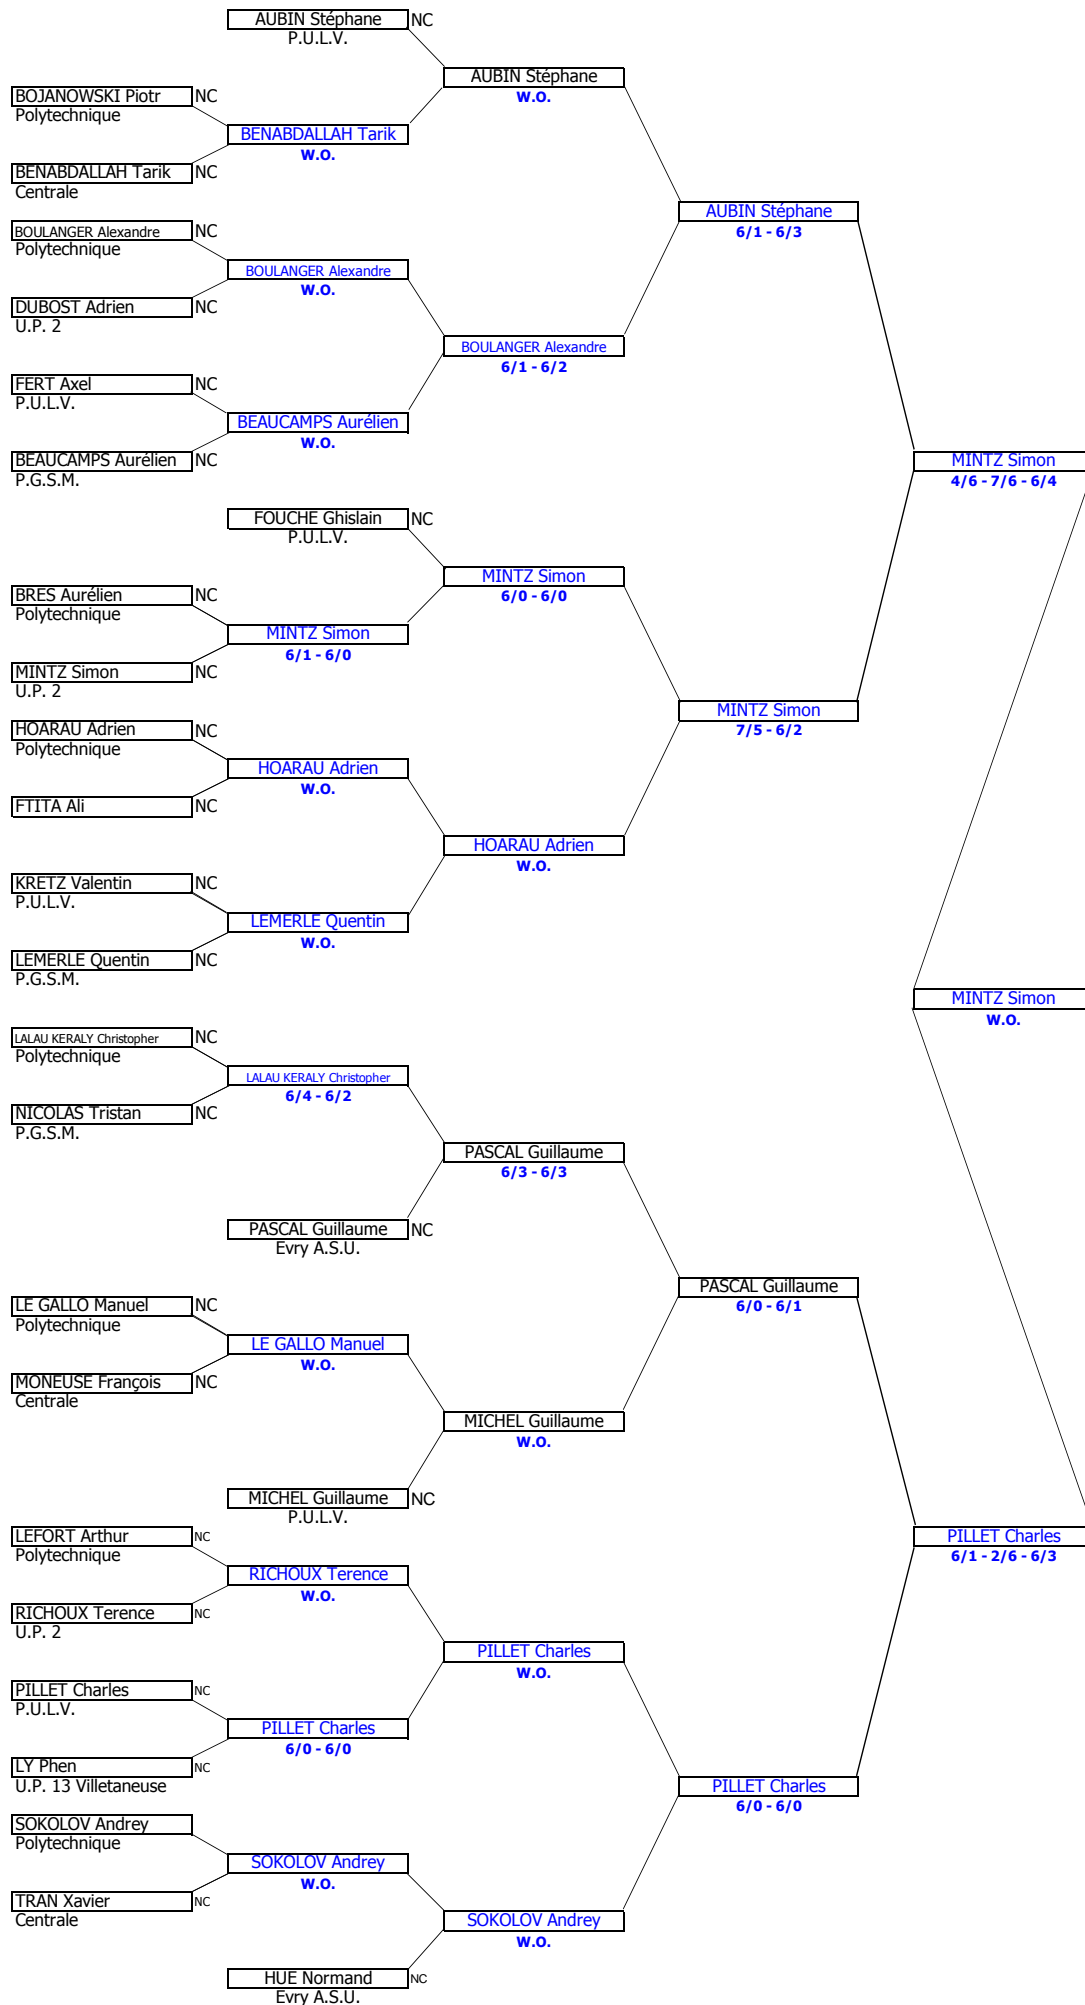

CHAMPIONNAT I.D.F. - TABLEAU FINAL - SIMPLE MESSIEURS - NON CLASSES