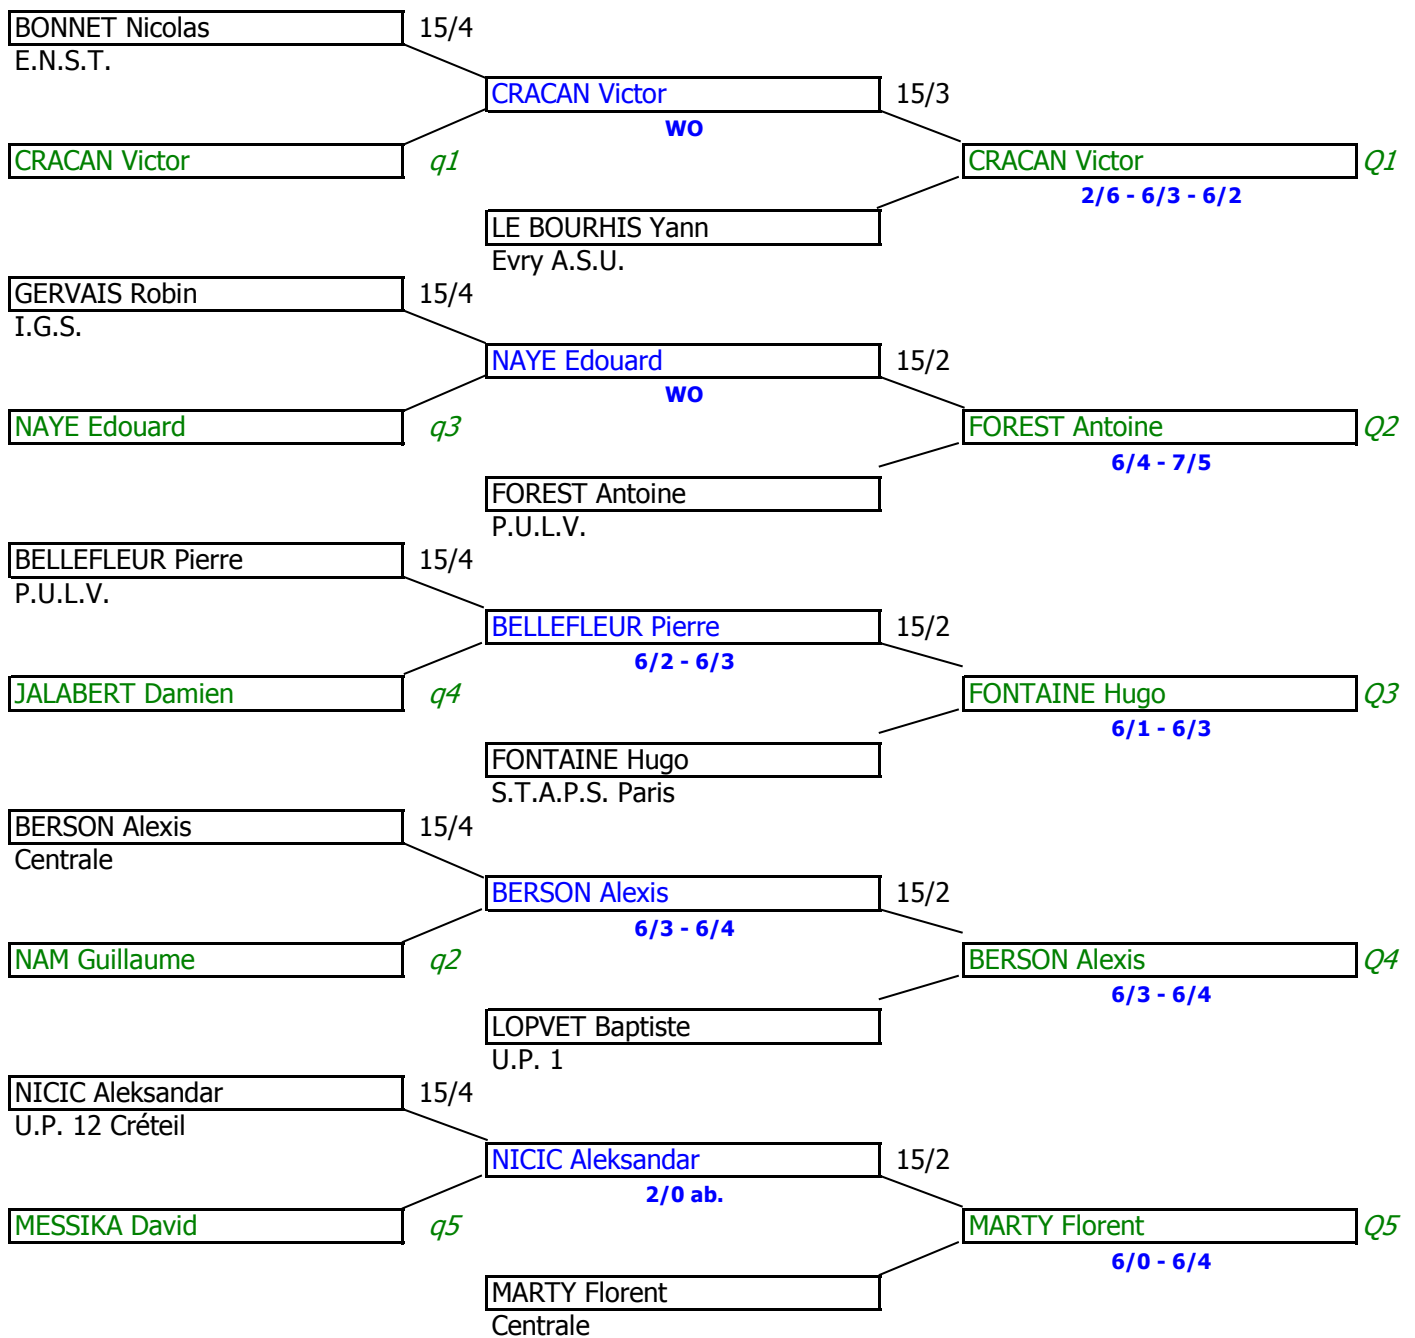

TENNIS INDIVIDUEL - SAISON 2009/2010

CHAMPIONNAT I.D.F. - TABLEAU PROGRESSION - SIMPLE DAMES - 2ème SERIE

CHAMPIONNAT I.D.F. - TABLEAU FINAL - SIMPLE DAMES - 2ème SERIE

CHAMPIONNAT I.D.F. - TABLEAU PROGRESSION - SIMPLE DAMES - 3ème SERIE

CHAMPIONNAT I.D.F. - TABLEAU PROGRESSION 1 - SIMPLE DAMES - NC 4ème SERIE

CHAMPIONNAT I.D.F. - TABLEAU FINAL - SIMPLES DAME - NC 4ème SERIE

CHAMPIONNAT I.D.F. - TABLEAU PROGRESSION 1 - SIMPLE MESSIEURS - 2ème SERIE

CHAMPIONNAT I.D.F. - TABLEAU FINAL - SIMPLE MESSIEURS - 2ème SERIE

CHAMPIONNAT I.D.F. - TABLEAU PROGRESSION 1
SIMPLE MESSIEURS- 3ème SERIE

CHAMPIONNAT I.D.F. - TABLEAU PROGRESSION 2 - SIMPLE MESSIEURS- 3ème SERIE