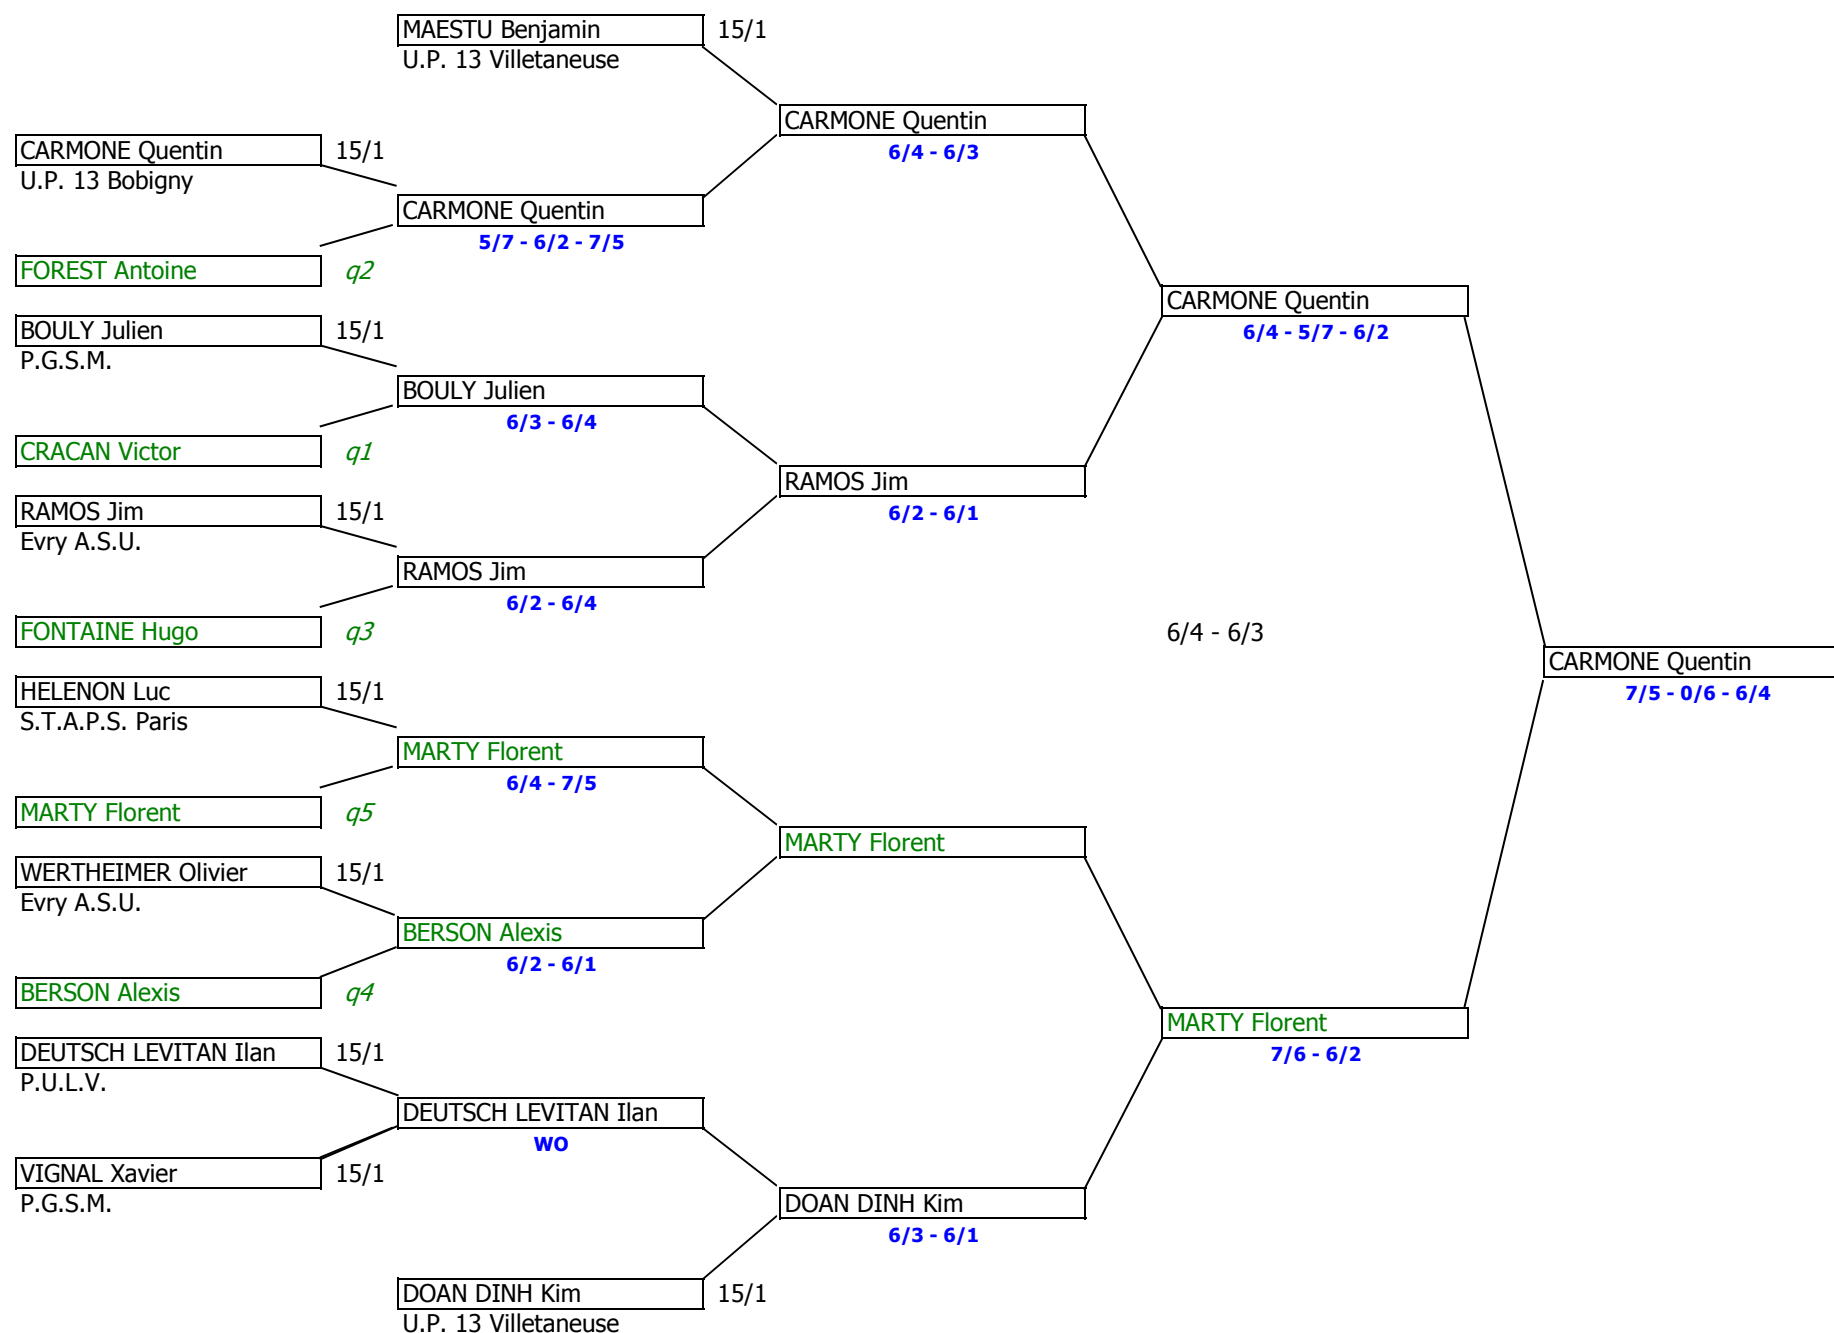

TENNIS INDIVIDUEL - SAISON 2009/2010

CHAMPIONNAT I.D.F. - TABLEAU PROGRESSION - SIMPLE DAMES - 2ème SERIE

CHAMPIONNAT I.D.F. - TABLEAU FINAL - SIMPLE DAMES - 2ème SERIE

CHAMPIONNAT I.D.F. - TABLEAU PROGRESSION - SIMPLE DAMES - 3ème SERIE

CHAMPIONNAT I.D.F. - TABLEAU PROGRESSION 1 - SIMPLE DAMES - NC 4ème SERIE

CHAMPIONNAT I.D.F. - TABLEAU FINAL - SIMPLES DAME - NC 4ème SERIE

CHAMPIONNAT I.D.F. - TABLEAU PROGRESSION 1 - SIMPLE MESSIEURS - 2ème SERIE

CHAMPIONNAT I.D.F. - TABLEAU FINAL - SIMPLE MESSIEURS - 2ème SERIE

CHAMPIONNAT I.D.F. - TABLEAU PROGRESSION 1
SIMPLE MESSIEURS- 3ème SERIE

CHAMPIONNAT I.D.F. - TABLEAU PROGRESSION 2 - SIMPLE MESSIEURS- 3ème SERIE

CHAMPIONNAT I.D.F. - TABLEAU FINAL - SIMPLE MESSIEURS - 3ème SERIE

CHAMPIONNAT I.D.F. - TABLEAU PROGRESSION 1 - SIMPLE MESSIEURS- 4ème SERIE

CHAMPIONNAT I.D.F. - TABLEAU PROGRESSION 2 - SIMPLE MESSIEURS- 4ème SERIE