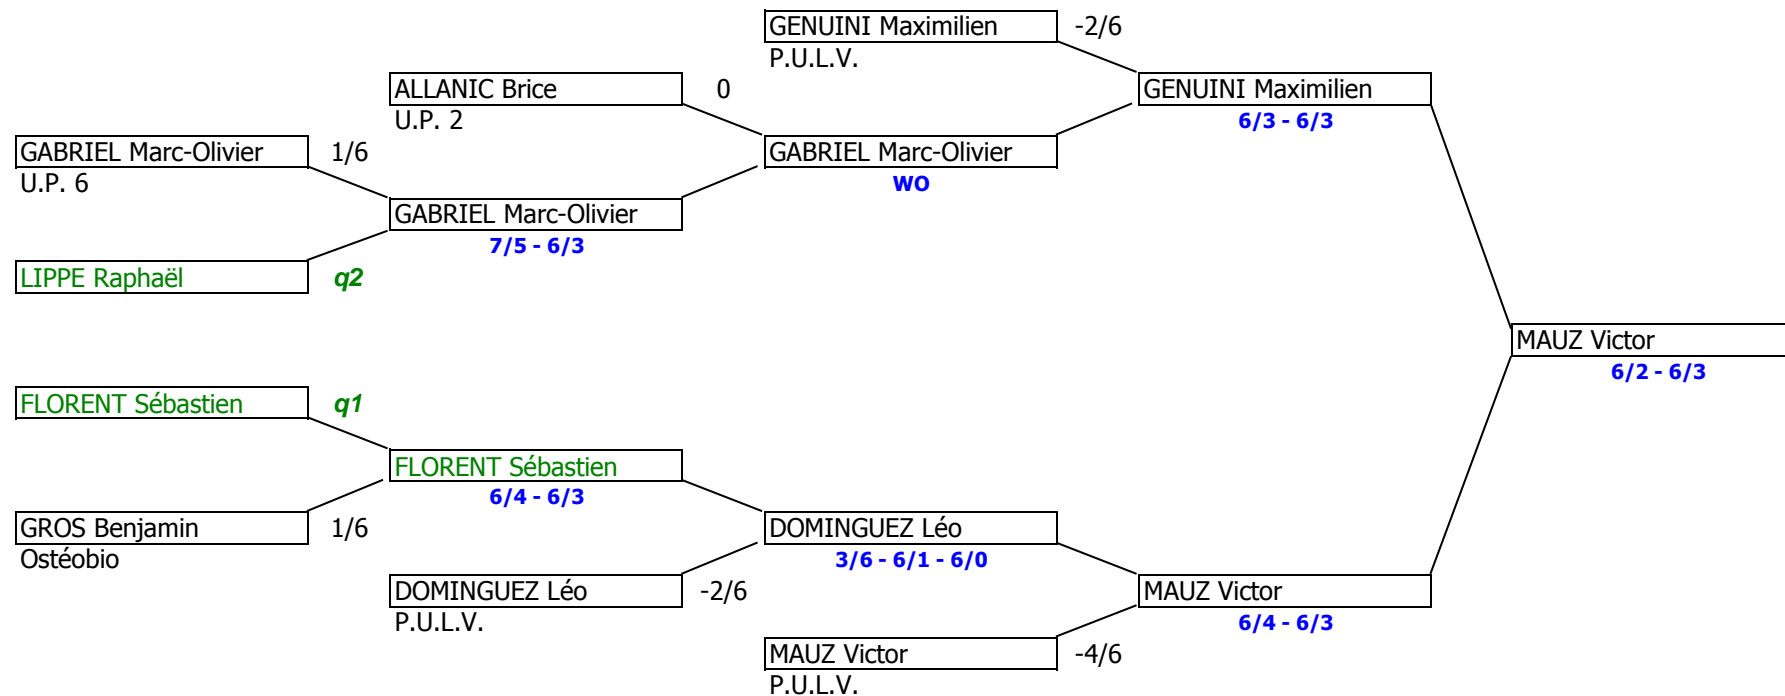

TENNIS INDIVIDUEL - SAISON 2009/2010

CHAMPIONNAT I.D.F. - TABLEAU PROGRESSION - SIMPLE DAMES - 2ème SERIE

CHAMPIONNAT I.D.F. - TABLEAU FINAL - SIMPLE DAMES - 2ème SERIE

CHAMPIONNAT I.D.F. - TABLEAU PROGRESSION - SIMPLE DAMES - 3ème SERIE

CHAMPIONNAT I.D.F. - TABLEAU PROGRESSION 1 - SIMPLE DAMES - NC 4ème SERIE

CHAMPIONNAT I.D.F. - TABLEAU FINAL - SIMPLES DAME - NC 4ème SERIE

CHAMPIONNAT I.D.F. - TABLEAU PROGRESSION 1 - SIMPLE MESSIEURS - 2ème SERIE

CHAMPIONNAT I.D.F. - TABLEAU FINAL - SIMPLE MESSIEURS - 2ème SERIE

CHAMPIONNAT I.D.F. - TABLEAU PROGRESSION 1
SIMPLE MESSIEURS- 3ème SERIE

CHAMPIONNAT I.D.F. - TABLEAU PROGRESSION 2 - SIMPLE MESSIEURS- 3ème SERIE