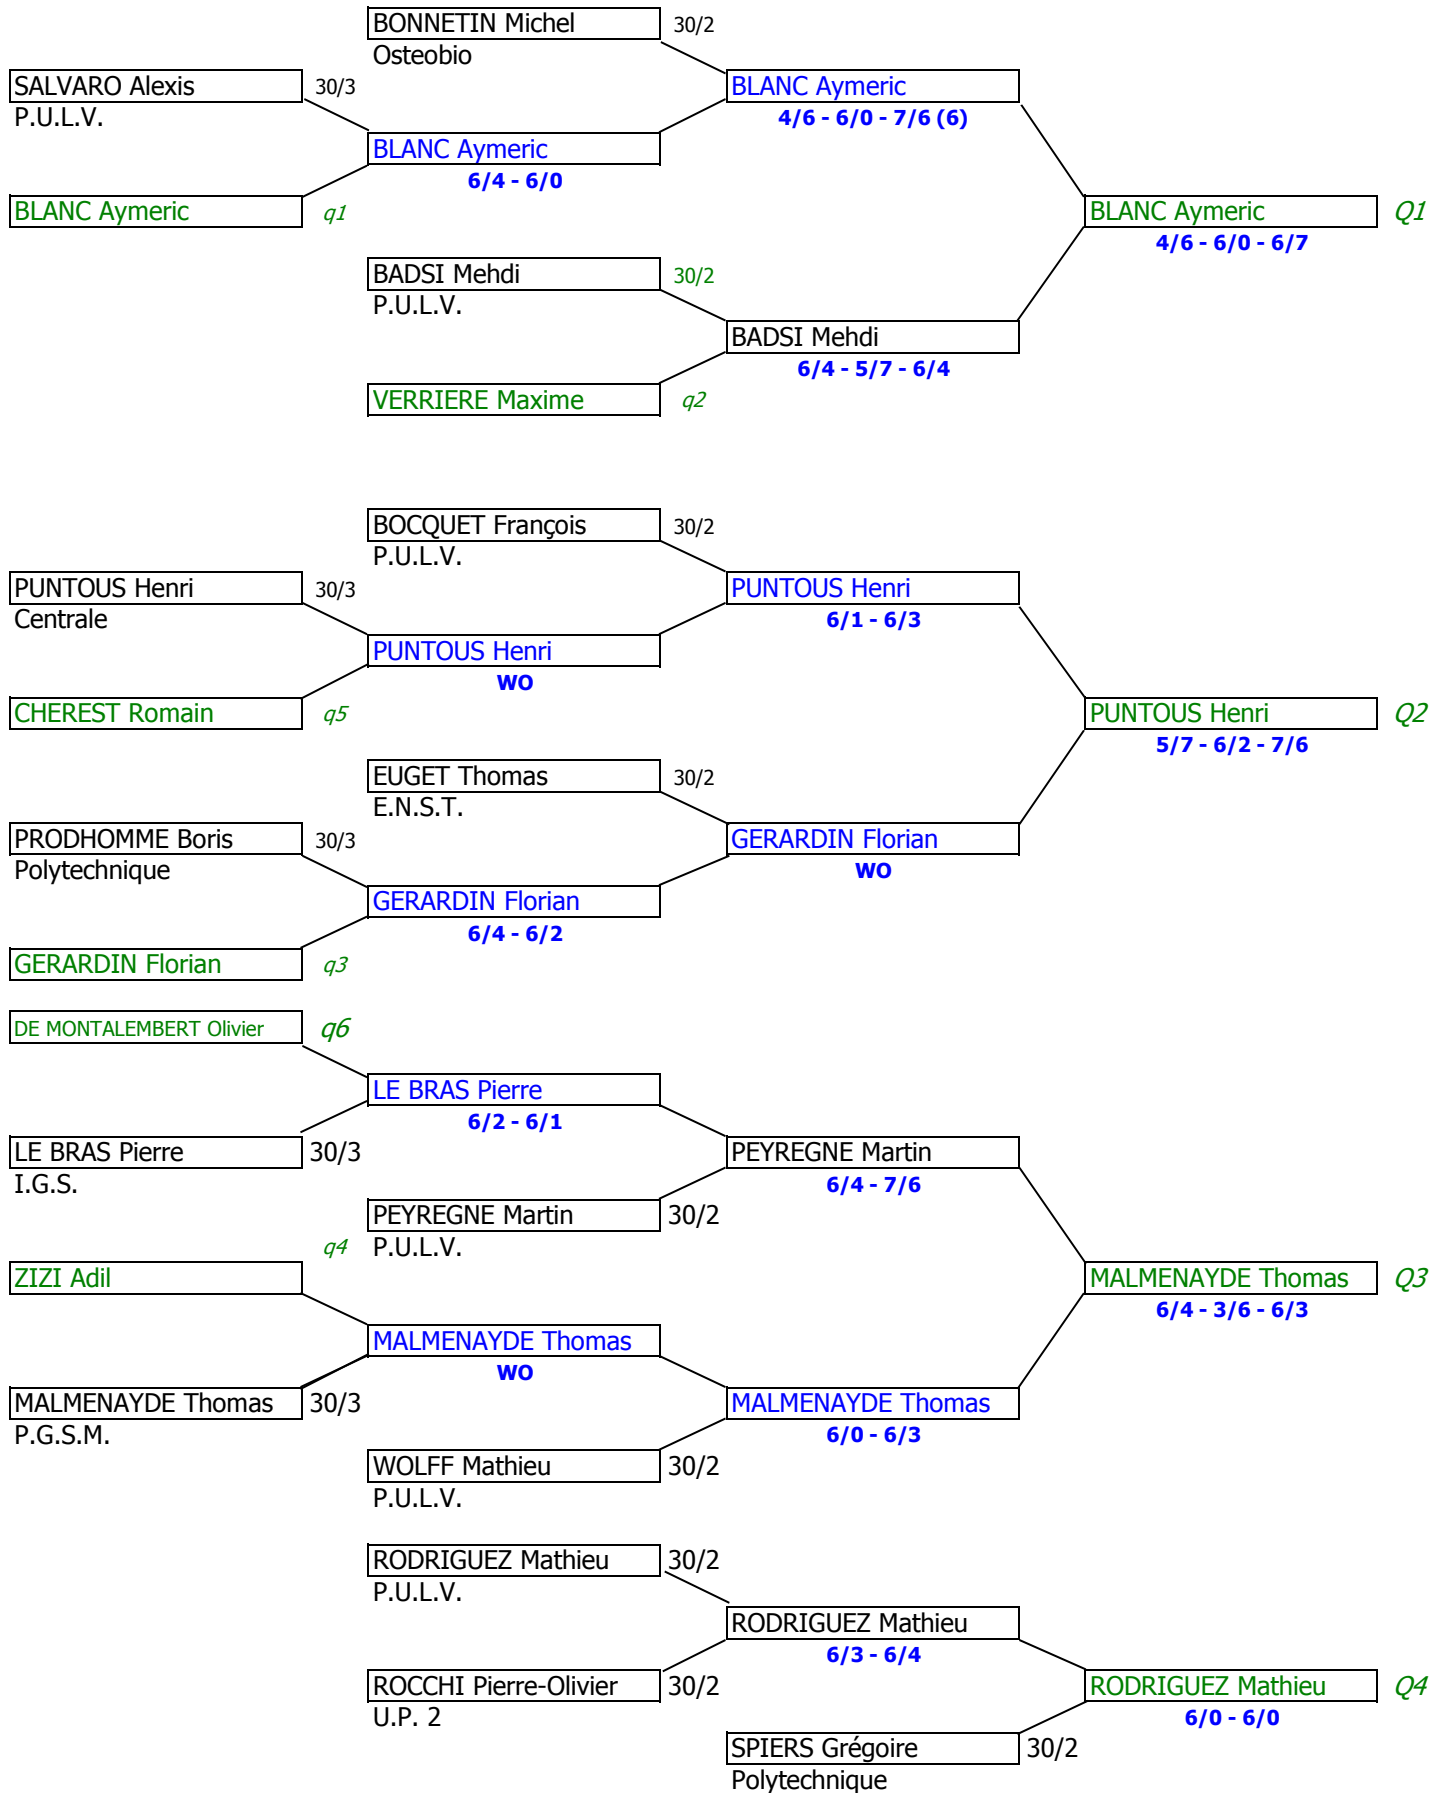

TENNIS INDIVIDUEL - SAISON 2009/2010

CHAMPIONNAT I.D.F. - TABLEAU PROGRESSION - SIMPLE DAMES - 2ème SERIE

CHAMPIONNAT I.D.F. - TABLEAU FINAL - SIMPLE DAMES - 2ème SERIE

CHAMPIONNAT I.D.F. - TABLEAU PROGRESSION - SIMPLE DAMES - 3ème SERIE

CHAMPIONNAT I.D.F. - TABLEAU PROGRESSION 1 - SIMPLE DAMES - NC 4ème SERIE

CHAMPIONNAT I.D.F. - TABLEAU FINAL - SIMPLES DAME - NC 4ème SERIE

CHAMPIONNAT I.D.F. - TABLEAU PROGRESSION 1 - SIMPLE MESSIEURS - 2ème SERIE

CHAMPIONNAT I.D.F. - TABLEAU FINAL - SIMPLE MESSIEURS - 2ème SERIE

CHAMPIONNAT I.D.F. - TABLEAU PROGRESSION 1
SIMPLE MESSIEURS- 3ème SERIE

CHAMPIONNAT I.D.F. - TABLEAU PROGRESSION 2 - SIMPLE MESSIEURS- 3ème SERIE

CHAMPIONNAT I.D.F. - TABLEAU FINAL - SIMPLE MESSIEURS - 3ème SERIE

CHAMPIONNAT I.D.F. - TABLEAU PROGRESSION 1 - SIMPLE MESSIEURS- 4ème SERIE

CHAMPIONNAT I.D.F. - TABLEAU PROGRESSION 2 - SIMPLE MESSIEURS- 4ème SERIE