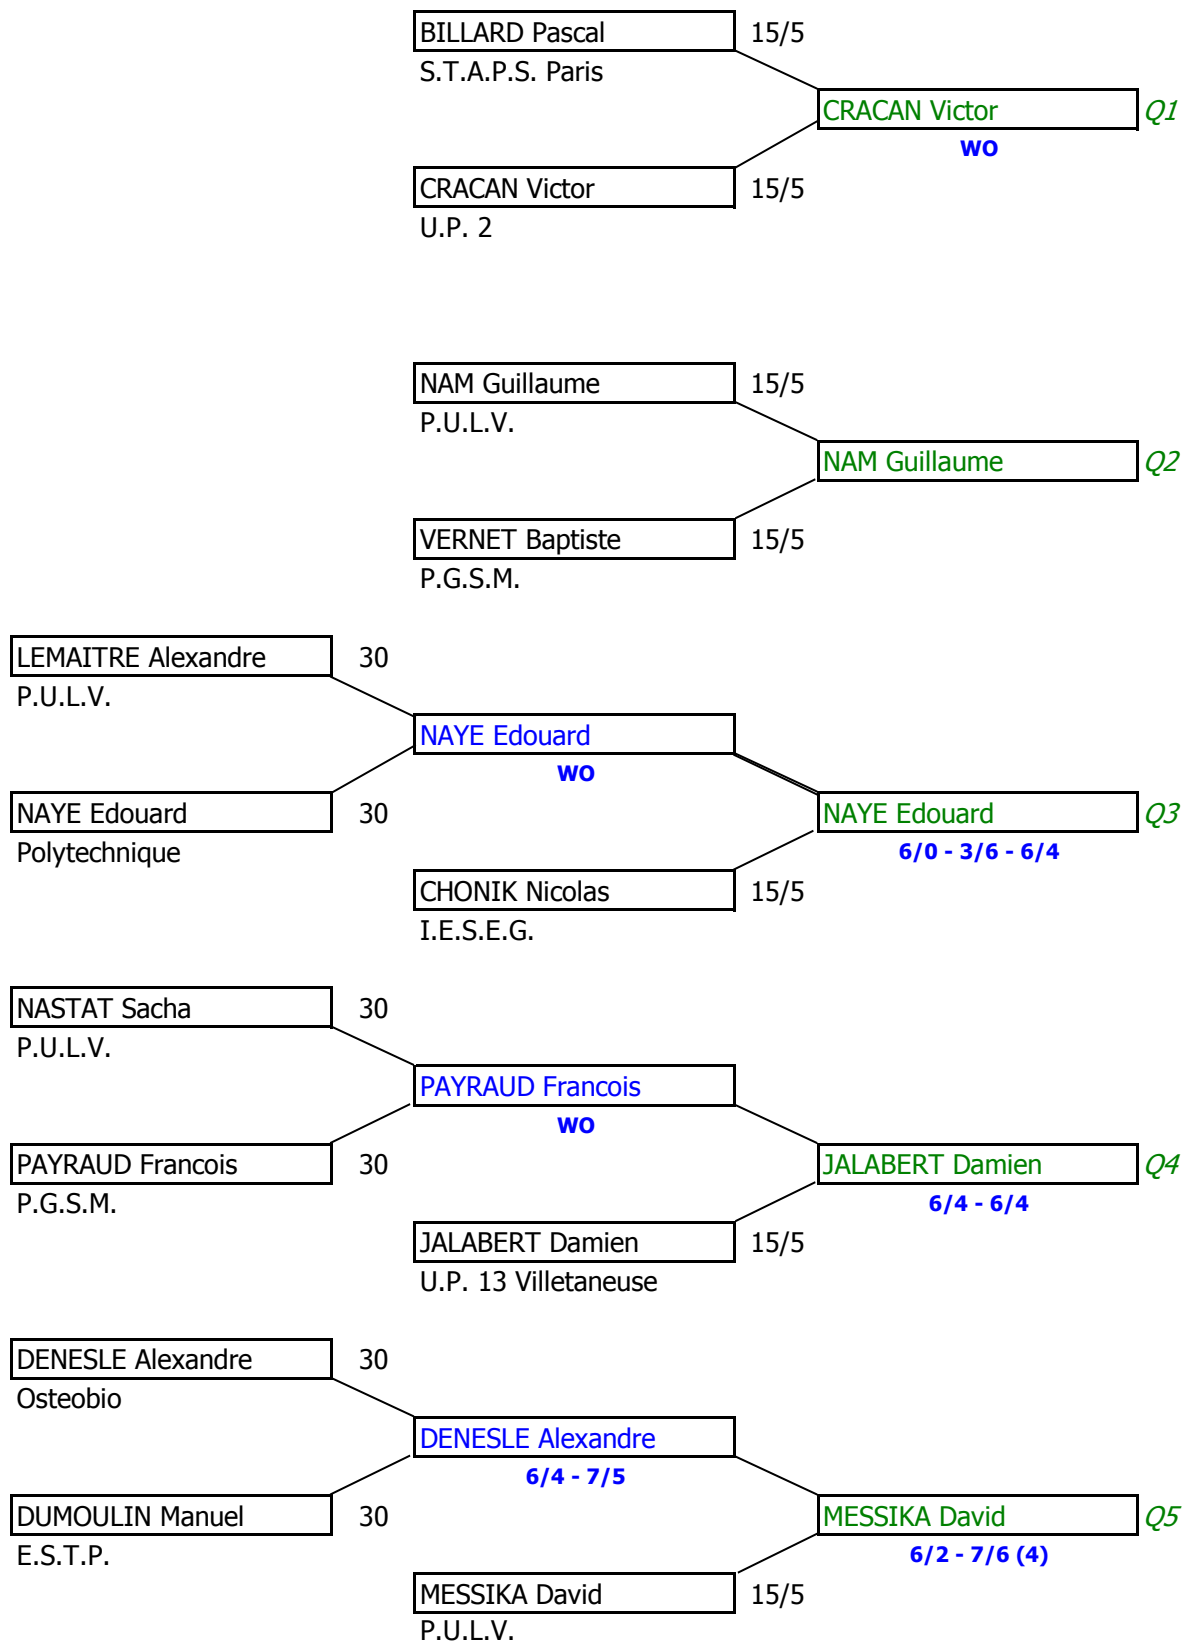

TENNIS INDIVIDUEL - SAISON 2009/2010

CHAMPIONNAT I.D.F. - TABLEAU PROGRESSION - SIMPLE DAMES - 2ème SERIE

CHAMPIONNAT I.D.F. - TABLEAU FINAL - SIMPLE DAMES - 2ème SERIE

CHAMPIONNAT I.D.F. - TABLEAU PROGRESSION - SIMPLE DAMES - 3ème SERIE

CHAMPIONNAT I.D.F. - TABLEAU PROGRESSION 1 - SIMPLE DAMES - NC 4ème SERIE

CHAMPIONNAT I.D.F. - TABLEAU FINAL - SIMPLES DAME - NC 4ème SERIE

CHAMPIONNAT I.D.F. - TABLEAU PROGRESSION 1 - SIMPLE MESSIEURS - 2ème SERIE

CHAMPIONNAT I.D.F. - TABLEAU FINAL - SIMPLE MESSIEURS - 2ème SERIE

CHAMPIONNAT I.D.F. - TABLEAU PROGRESSION 1
SIMPLE MESSIEURS- 3ème SERIE

CHAMPIONNAT I.D.F. - TABLEAU PROGRESSION 2 - SIMPLE MESSIEURS- 3ème SERIE