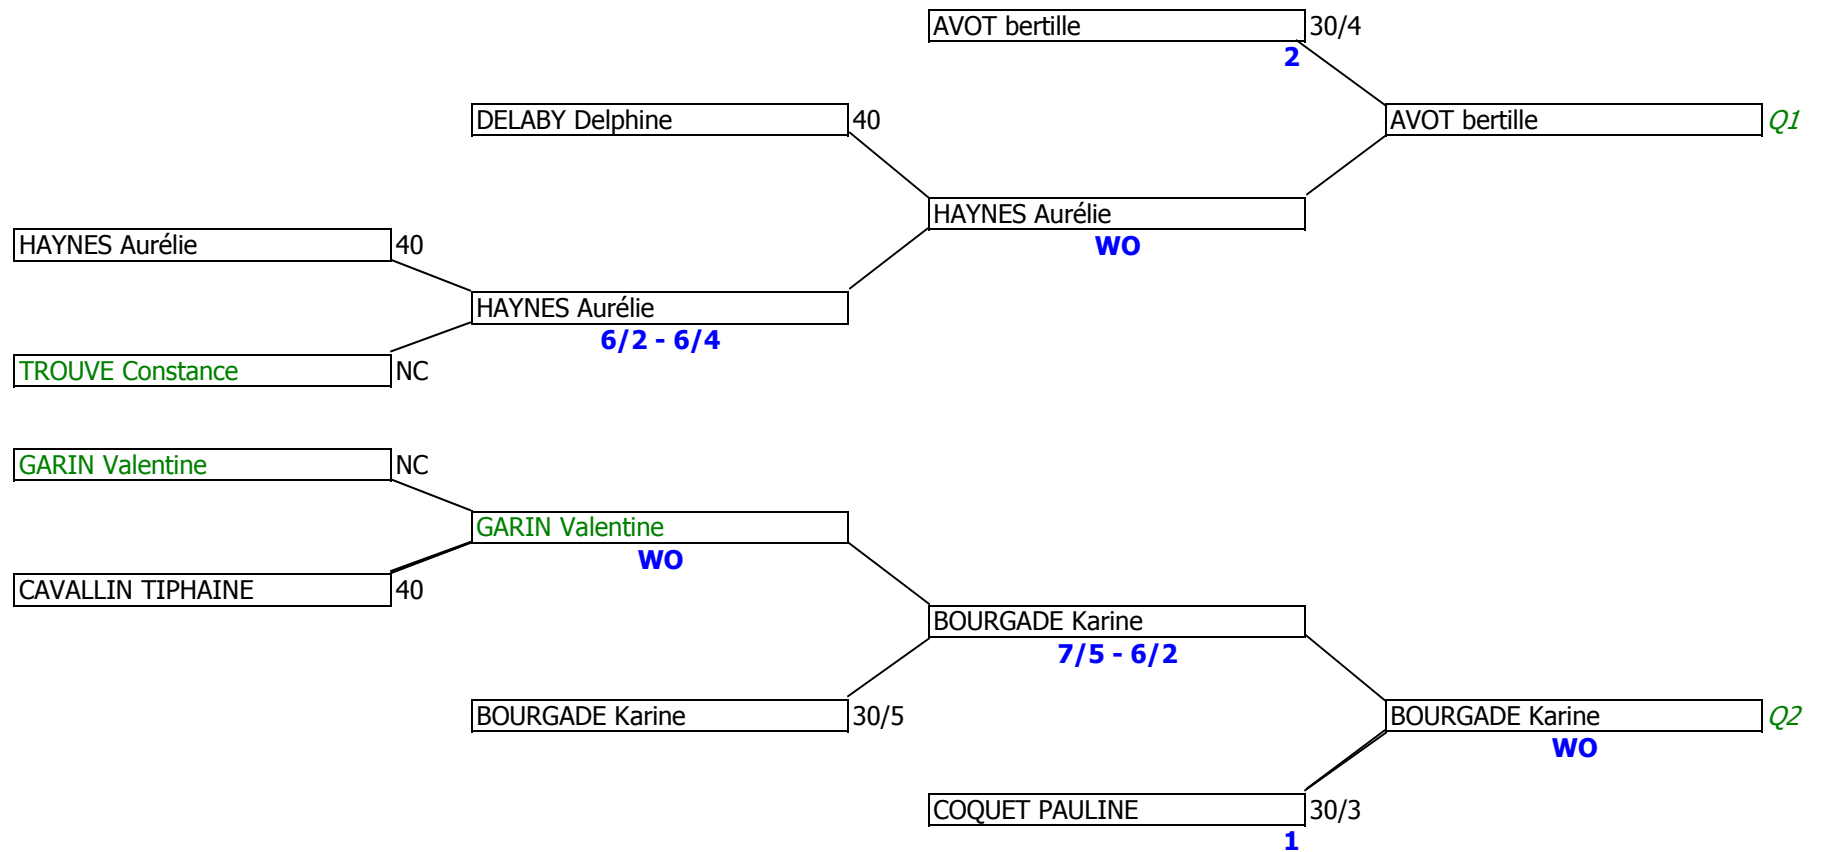

## CHAMPIONNAT I.D.F. - TABLEAU PROGRESSION - SIMPLE DAMES - 2ème SERIE

# CHAMPIONNAT I.D.F. - TABLEAU FINAL - SIMPLE DAMES - 2ème SERIE

**CHAMPIONNAT I.D.F. - TABLEAU FINAL - SIMPLES DAME - 3ème SERIE**

**CHAMPIONNAT I.D.F. - TABLEAU PROGRESSION 1 - SIMPLE DAMES - NC 4ème SERIE**

**CHAMPIONNAT I.D.F. - TABLEAU PROGRESSION 2 - SIMPLE DAMES - NC 4ème SERIE**

**CHAMPIONNAT I.D.F. - TABLEAU FINAL - SIMPLES DAME - NC 4ème SERIE**

**CHAMPIONNAT I.D.F. - TABLEAU PROGRESSION 1 - SIMPLE MESSIEURS- 2ème SERIE**