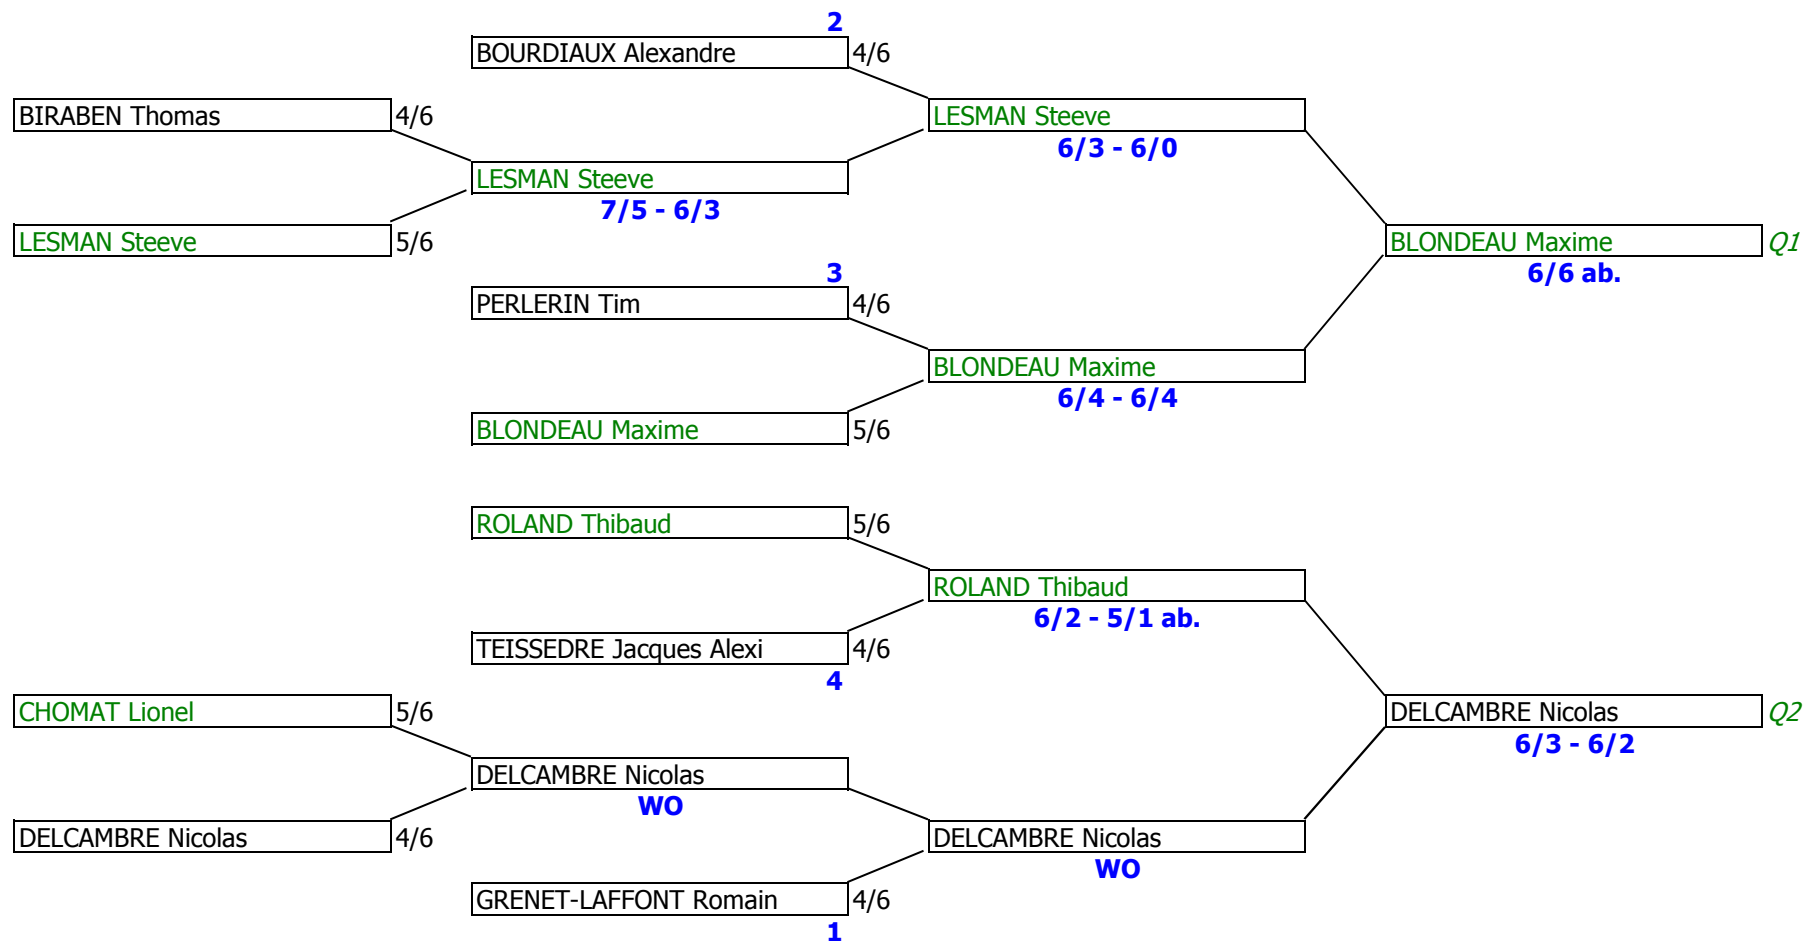

CHAMPIONNAT I.D.F. - TABLEAU PROGRESSION 3 - SIMPLE MESSIEURS- 2ème SERIE