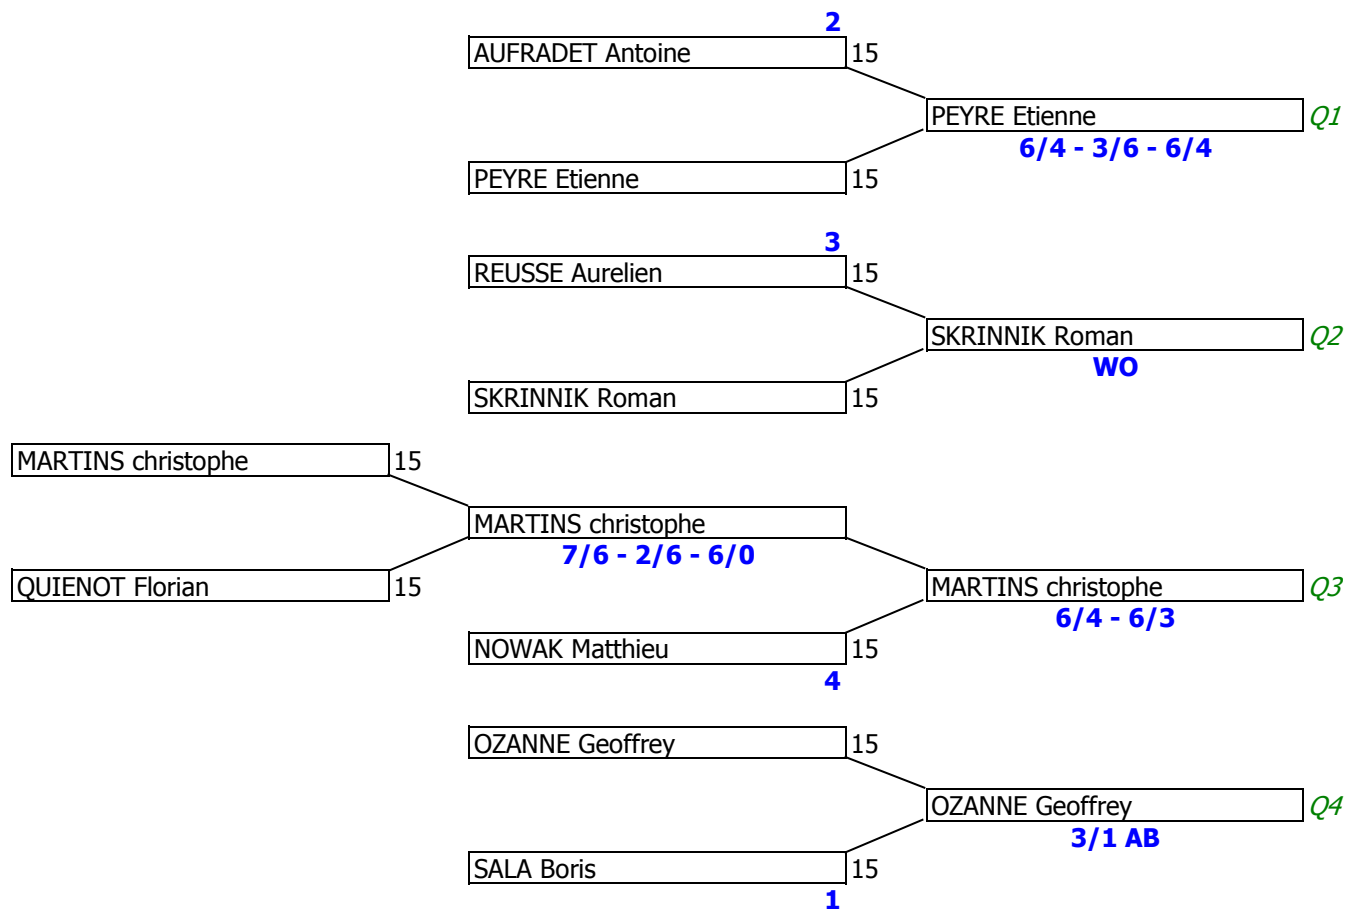

# CHAMPIONNAT I.D.F. - TABLEAU FINAL - SIMPLE DAMES - 2ème SERIE

**CHAMPIONNAT I.D.F. - TABLEAU FINAL - SIMPLES DAME - 3ème SERIE**

**CHAMPIONNAT I.D.F. - TABLEAU PROGRESSION 1 - SIMPLE DAMES - NC 4ème SERIE**

**CHAMPIONNAT I.D.F. - TABLEAU PROGRESSION 2 - SIMPLE DAMES - NC 4ème SERIE**

**CHAMPIONNAT I.D.F. - TABLEAU FINAL - SIMPLES DAME - NC 4ème SERIE**

**CHAMPIONNAT I.D.F. - TABLEAU PROGRESSION 1 - SIMPLE MESSIEURS- 2ème SERIE**