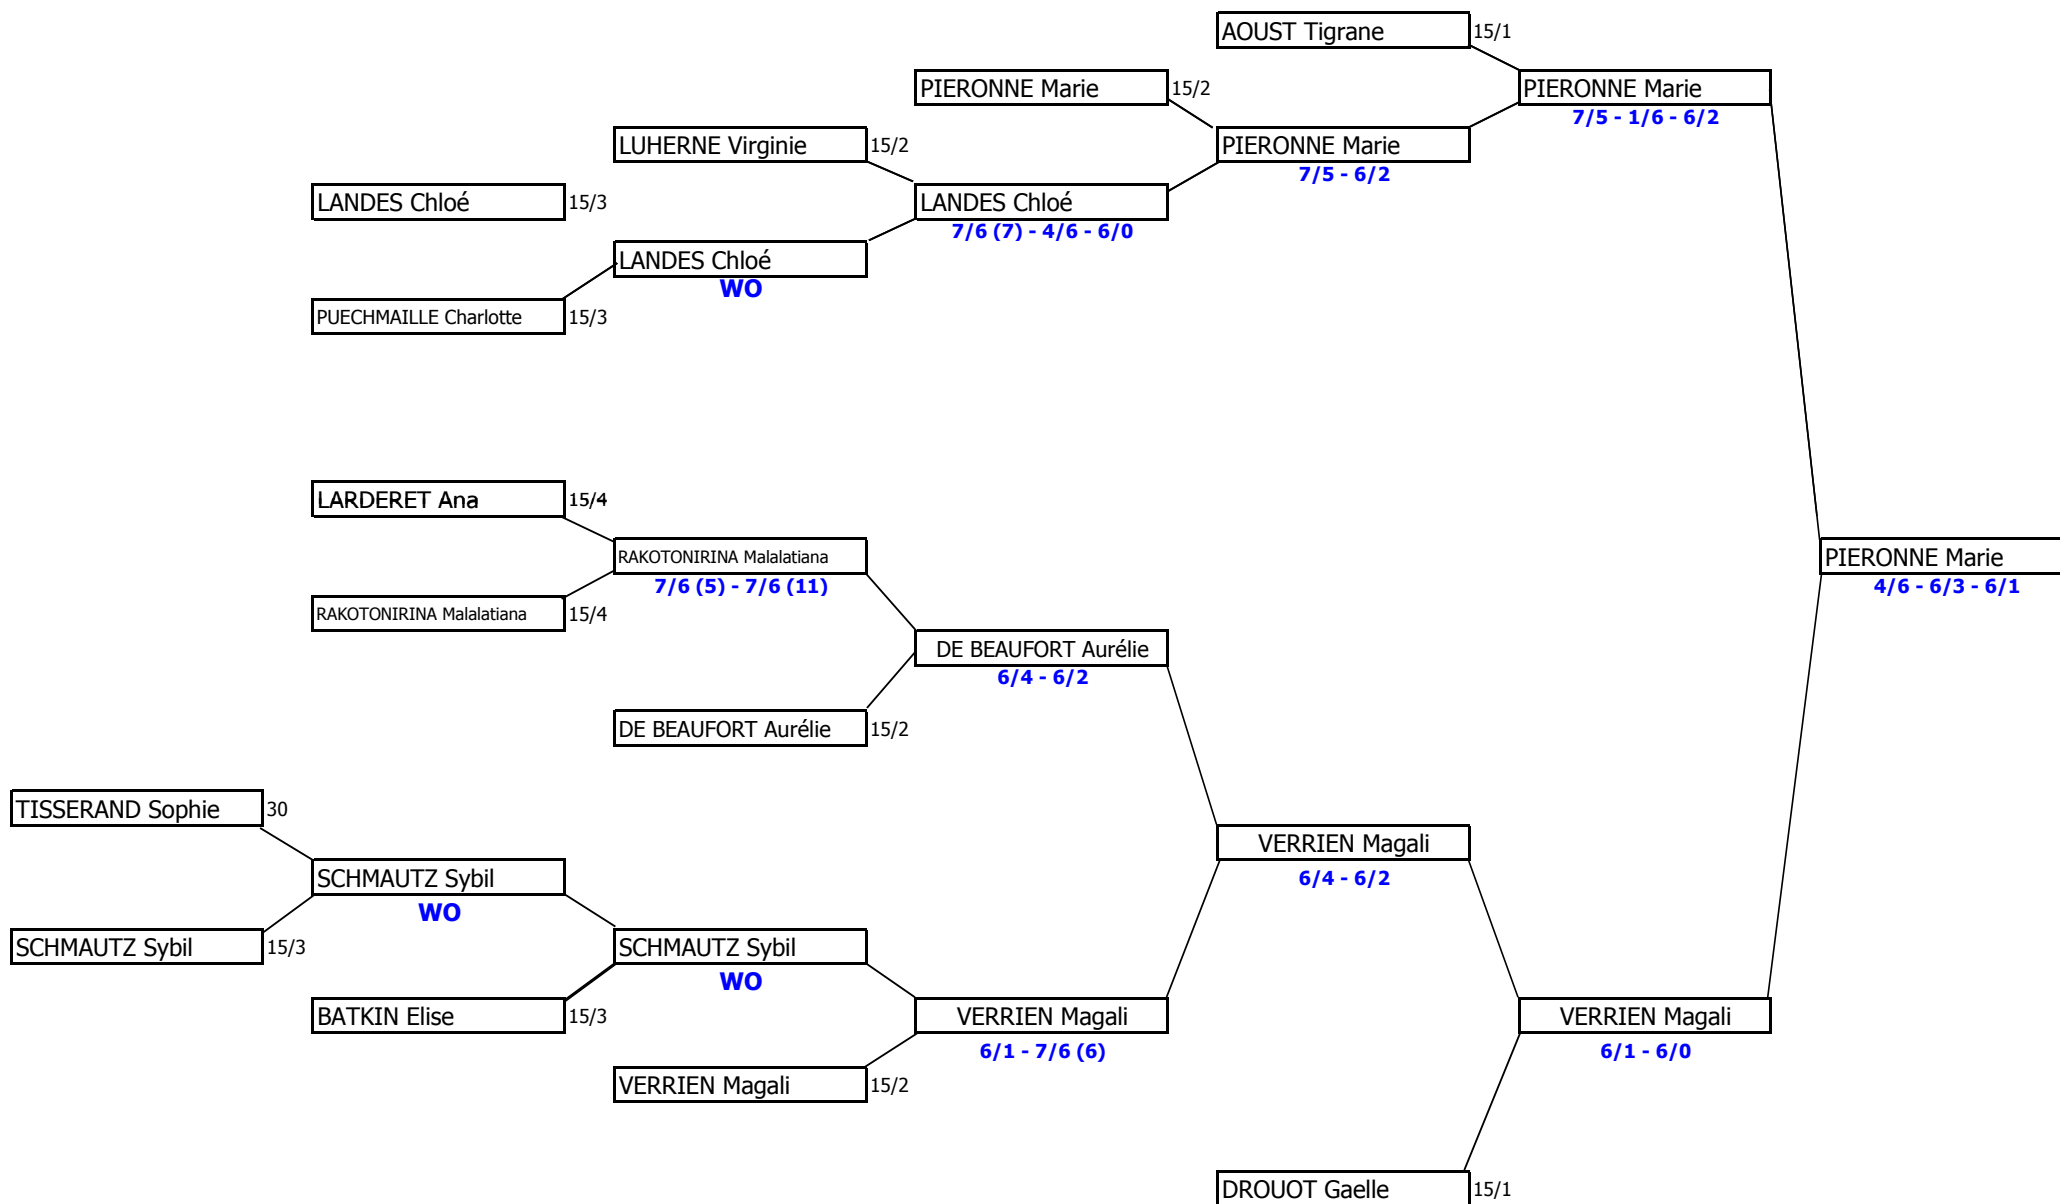

# TENNIS INDIVIDUEL - SAISON 2008/2009

## CHAMPIONNAT I.D.F. - TABLEAU PROGRESSION - SIMPLE DAMES - 2ème SERIE

# CHAMPIONNAT I.D.F. - TABLEAU FINAL - SIMPLE DAMES - 2ème SERIE

**CHAMPIONNAT I.D.F. - TABLEAU FINAL - SIMPLES DAME - 3ème SERIE**

**CHAMPIONNAT I.D.F. - TABLEAU PROGRESSION 1 - SIMPLE DAMES - NC 4ème SERIE**