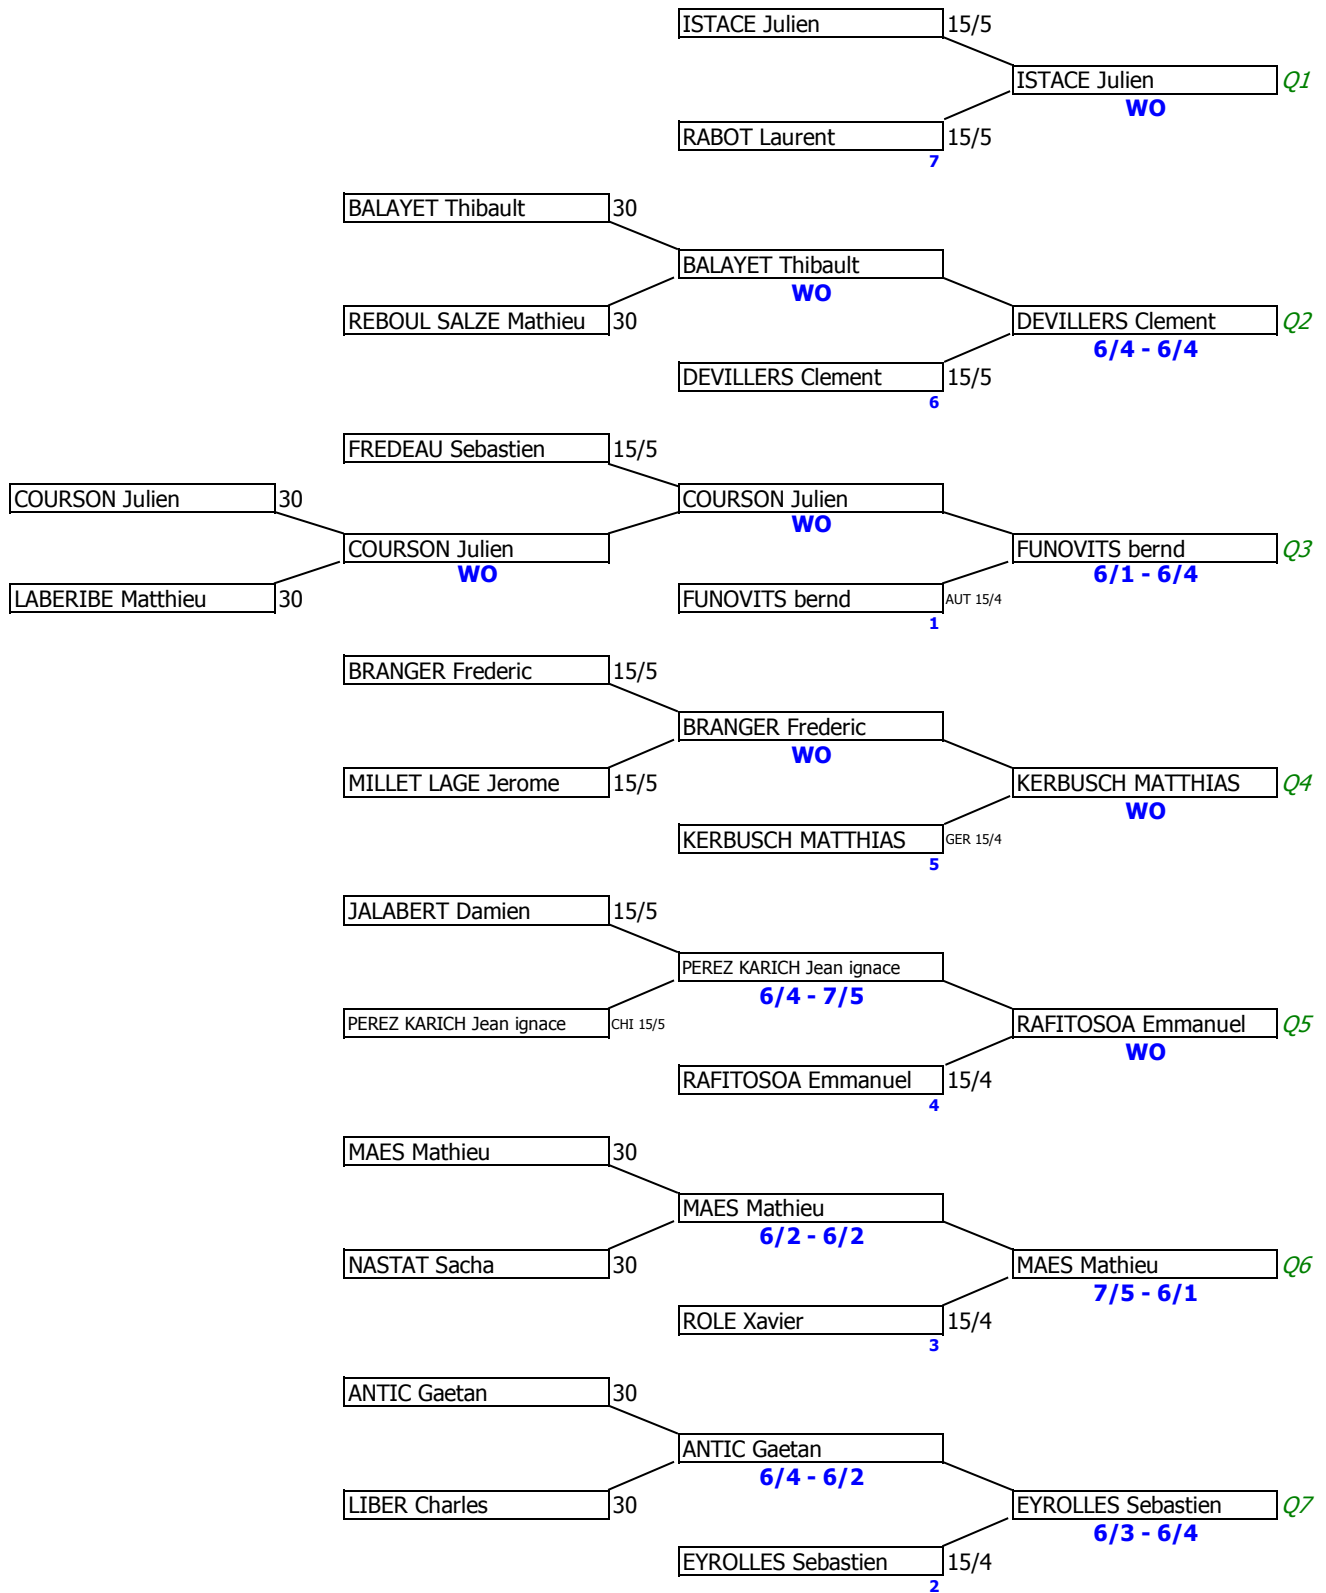

# CHAMPIONNAT I.D.F. - TABLEAU FINAL - SIMPLE DAMES - 2ème SERIE

**CHAMPIONNAT I.D.F. - TABLEAU FINAL - SIMPLES DAME - 3ème SERIE**

**CHAMPIONNAT I.D.F. - TABLEAU PROGRESSION 1 - SIMPLE DAMES - NC 4ème SERIE**

**CHAMPIONNAT I.D.F. - TABLEAU PROGRESSION 2 - SIMPLE DAMES - NC 4ème SERIE**

**CHAMPIONNAT I.D.F. - TABLEAU FINAL - SIMPLES DAME - NC 4ème SERIE**

**CHAMPIONNAT I.D.F. - TABLEAU PROGRESSION 1 - SIMPLE MESSIEURS- 2ème SERIE**

**CHAMPIONNAT I.D.F. - TABLEAU PROGRESSION 2 - SIMPLE MESSIEURS- 2ème SERIE**

## CHAMPIONNAT I.D.F. - TABLEAU PROGRESSION 3 - SIMPLE MESSIEURS- 2ème SERIE

**CHAMPIONNAT I.D.F. - TABLEAU FINAL - SIMPLE MESSIEURS - 2ème SERIE**

**CHAMPIONNAT I.D.F. - TABLEAU PROGRESSION 1 - SIMPLE MESSIEURS- 3ème SERIE**