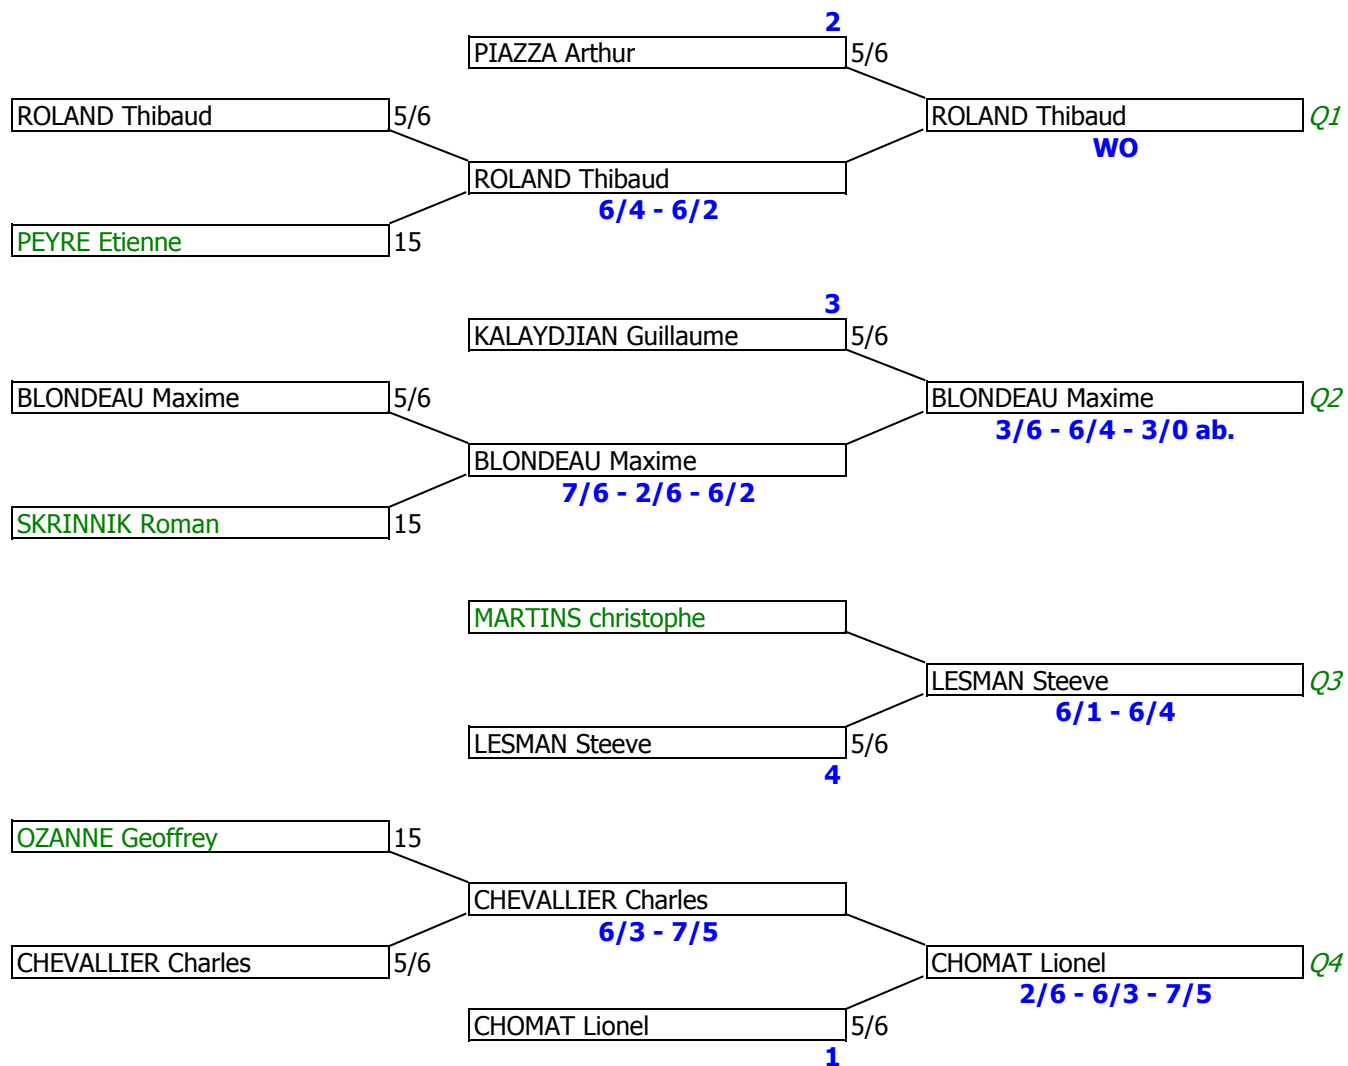

# CHAMPIONNAT I.D.F. - TABLEAU FINAL - SIMPLE DAMES - 2ème SERIE

**CHAMPIONNAT I.D.F. - TABLEAU FINAL - SIMPLES DAME - 3ème SERIE**

**CHAMPIONNAT I.D.F. - TABLEAU PROGRESSION 1 - SIMPLE DAMES - NC 4ème SERIE**

**CHAMPIONNAT I.D.F. - TABLEAU PROGRESSION 2 - SIMPLE DAMES - NC 4ème SERIE**

**CHAMPIONNAT I.D.F. - TABLEAU FINAL - SIMPLES DAME - NC 4ème SERIE**

**CHAMPIONNAT I.D.F. - TABLEAU PROGRESSION 1 - SIMPLE MESSIEURS- 2ème SERIE**

**CHAMPIONNAT I.D.F. - TABLEAU PROGRESSION 2 - SIMPLE MESSIEURS- 2ème SERIE**