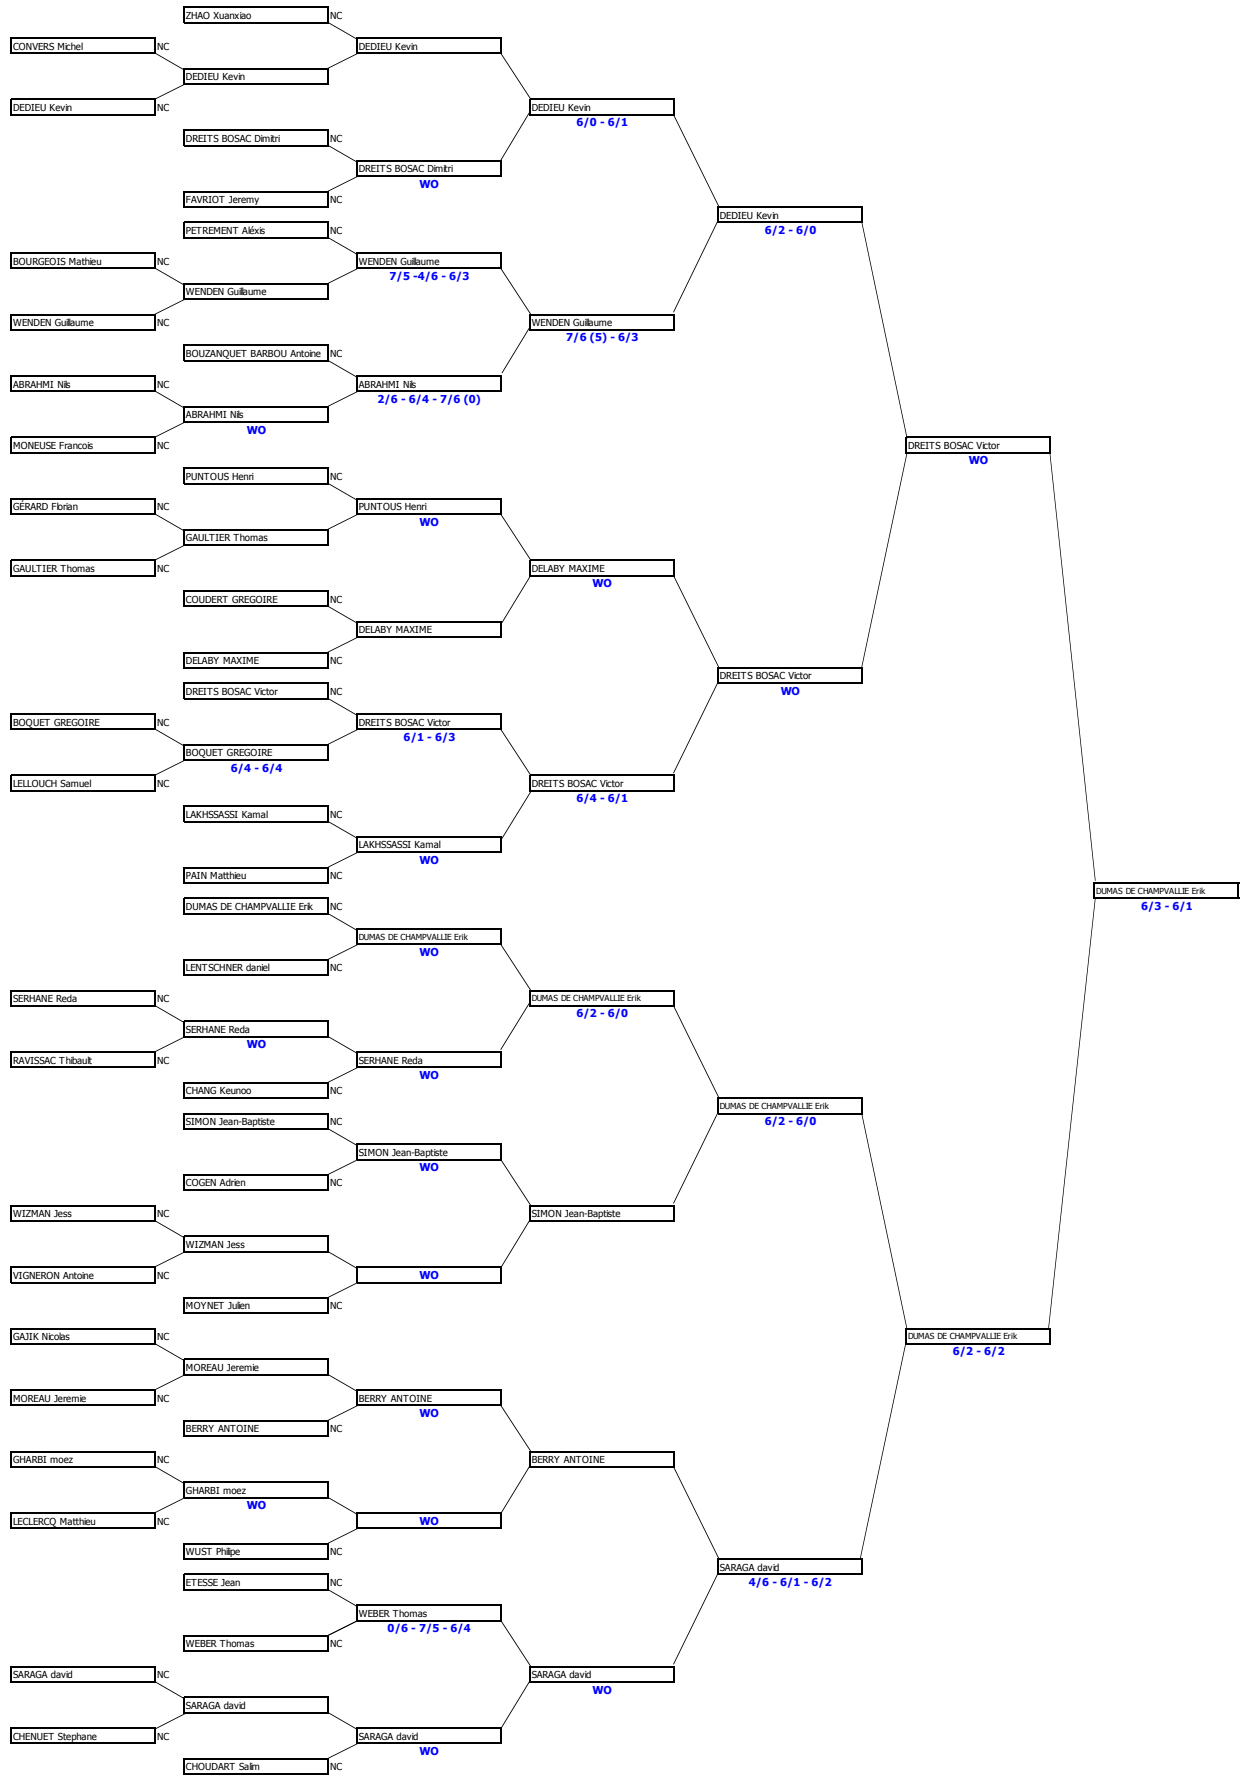

CHAMPIONNAT I.D.F. - TABLEAU FINAL - SIMPLE MESSEURS - NON CLASSES