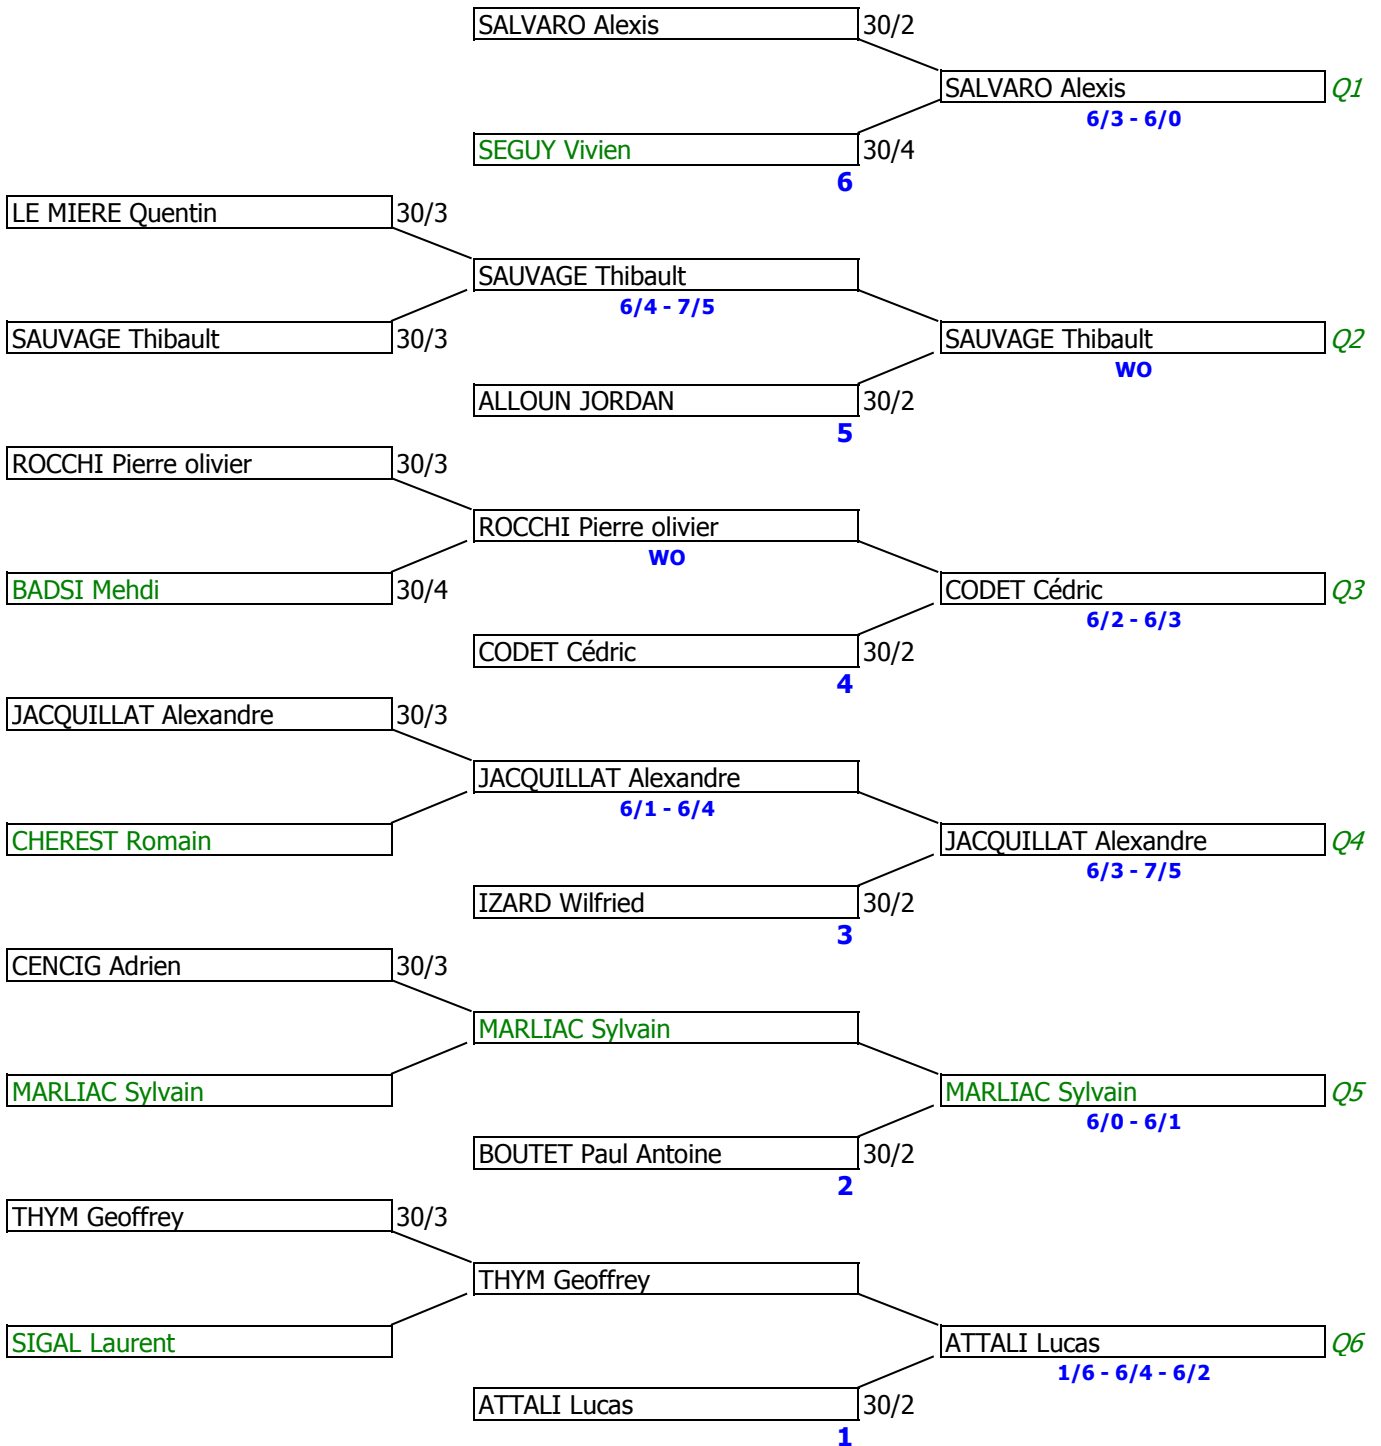

CHAMPIONNAT I.D.F. - TABLEAU PROGRESSION 2 - SIMPLE MESSIEURS- 4ème SERIE