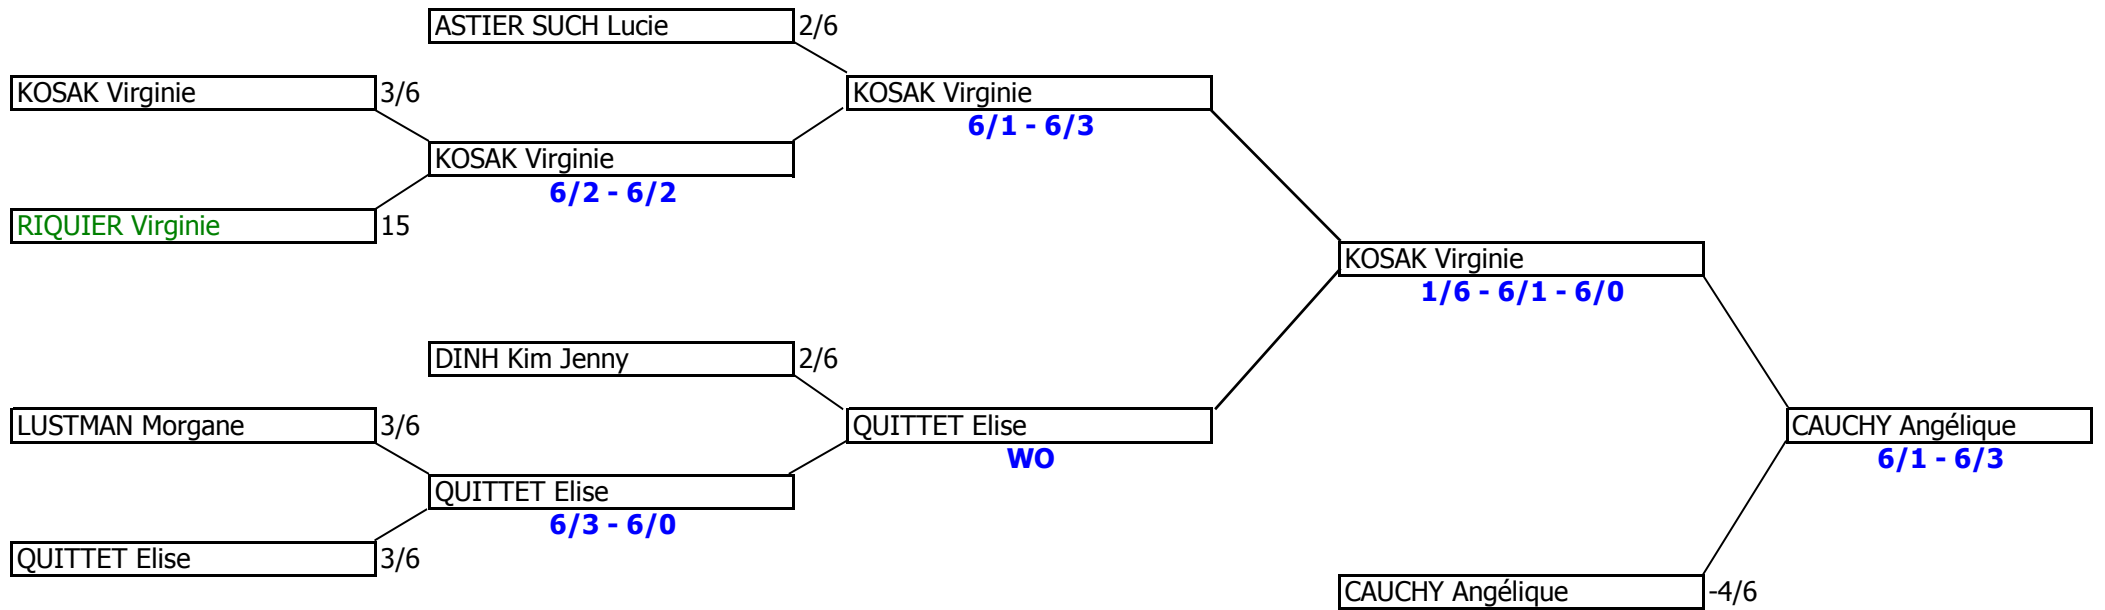

CHAMPIONNAT I.D.F. - TABLEAU FINAL - SIMPLE DAMES - 2ème SERIE