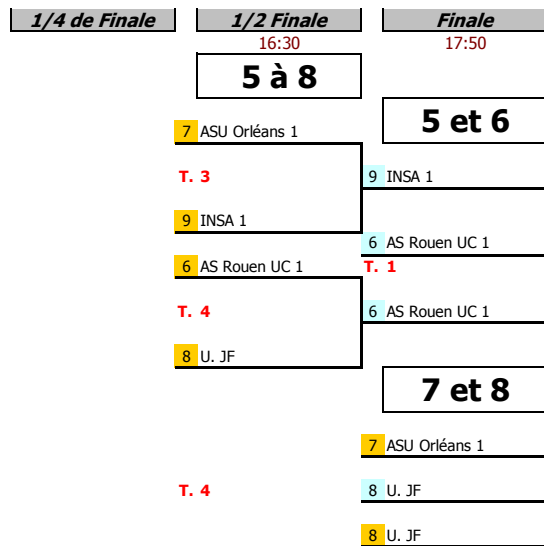

Poule G

	ETABLISSEMENT	ACADEMIE	CLASSEMENT
1	ASU ORLEANS (1)	ORLEANS-TOURS	1
2	U. LYON 2	LYON	2
3	U. PARIS 13	CRETEIL	3
4	U. MONTPELLIER 1	MONTPELLIER	4

Partie	contre			Score		1	2	3	4	
	1 - 4	ASU ORLEANS (1)	<i>contre</i>	U. MONTPELLIER 1	110	77	3			1
2 - 3	U. LYON 2	<i>contre</i>	U. PARIS 13	110	94		3	1		
1 - 3	ASU ORLEANS (1)	<i>contre</i>	U. PARIS 13	110	63	3		1		
2 - 4	U. LYON 2	<i>contre</i>	U. MONTPELLIER 1	110	86		3		1	
1 - 2	ASU ORLEANS (1)	<i>contre</i>	U. LYON 2	110	90	3	1			
3 - 4	U. PARIS 13	<i>contre</i>	U. MONTPELLIER 1	110	90			3	1	
Total des Victoires						9	7	5	3	
Classement 1 à 4						1	2	3	4	

Classement :

- 1 - ASU ORLEANS (1)
- 2 - U. LYON 2
- 3 - U. PARIS 13
- 4 - U. MONTPELLIER 1

Poule H

	ETABLISSEMENT	ACADEMIE	CLASSEMENT
1	UJF	GRENOBLE	1
2	INSA LYON (1)	LYON	2
3	AMA DROIT	AIX-MARSEILLE	4
4	ASU CLERMONT FD	CLERMONT FD	5

Partie	contre			Score		1	2	3	4	
	1 - 4	UJF	<i>contre</i>	ASU CLERMONT FD	110	67	3			1
2 - 3	INSA LYON (1)	<i>contre</i>	AMA DROIT	110	85		3	1		
1 - 3	UJF	<i>contre</i>	AMA DROIT	110	74	3		1		
2 - 4	INSA LYON (1)	<i>contre</i>	ASU CLERMONT FD	110	78		3		1	
1 - 2	UJF	<i>contre</i>	INSA LYON (1)	110	101	3	1			
3 - 4	AMA DROIT	<i>contre</i>	ASU CLERMONT FD	104	110			1	3	
Total des Victoires						9	7	3	5	
Classement 1 à 4						1	2	4	3	

Classement :

- 1 - UJF
- 2 - INSA LYON (1)
- 3 - ASU CLERMONT FD
- 4 - AMA DROIT