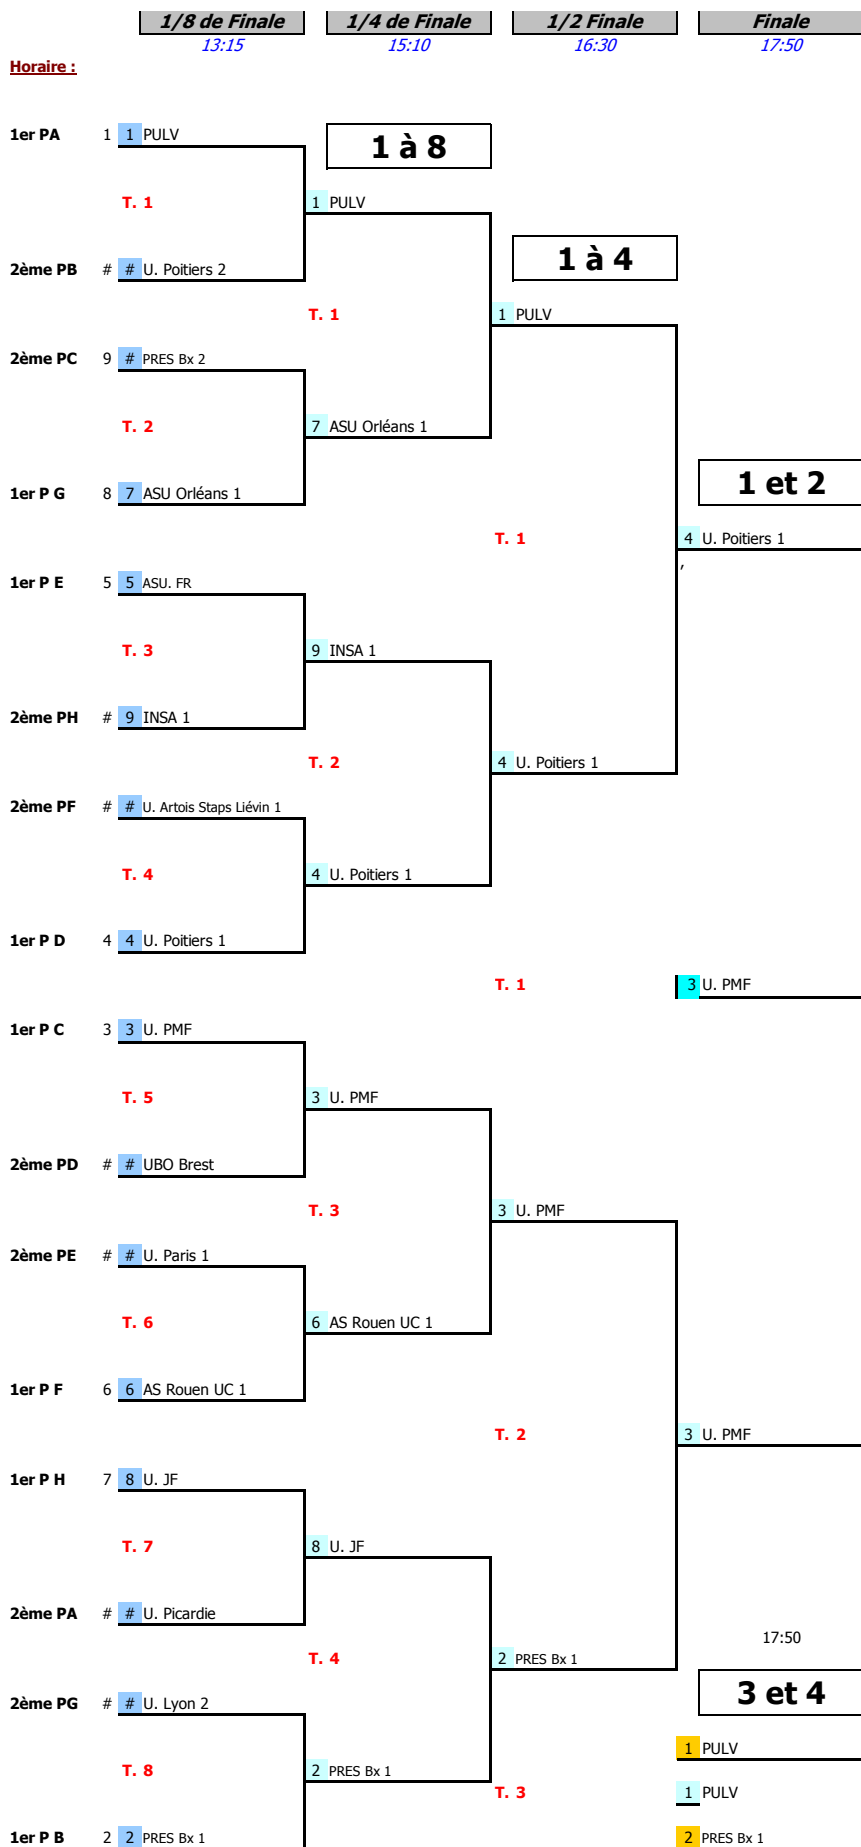

Poule G

	ETABLISSEMENT	ACADEMIE	CLASSEMENT
1	ASU ORLEANS (1)	ORLEANS-TOURS	1
2	U. LYON 2	LYON	2
3	U. PARIS 13	CRETEIL	3
4	U. MONTPELLIER 1	MONTPELLIER	4

Partie	contre			Score		1	2	3	4	
	1 - 4	ASU ORLEANS (1)	<i>contre</i>	U. MONTPELLIER 1	110	77	3			1
2 - 3	U. LYON 2	<i>contre</i>	U. PARIS 13	110	94		3	1		
1 - 3	ASU ORLEANS (1)	<i>contre</i>	U. PARIS 13	110	63	3		1		
2 - 4	U. LYON 2	<i>contre</i>	U. MONTPELLIER 1	110	86		3		1	
1 - 2	ASU ORLEANS (1)	<i>contre</i>	U. LYON 2	110	90	3	1			
3 - 4	U. PARIS 13	<i>contre</i>	U. MONTPELLIER 1	110	90			3	1	
Total des Victoires						9	7	5	3	
Classement 1 à 4						1	2	3	4	

Classement :

- 1 - ASU ORLEANS (1)
- 2 - U. LYON 2
- 3 - U. PARIS 13
- 4 - U. MONTPELLIER 1

Poule H

	ETABLISSEMENT	ACADEMIE	CLASSEMENT
1	UJF	GRENOBLE	1
2	INSA LYON (1)	LYON	2
3	AMA DROIT	AIX-MARSEILLE	4
4	ASU CLERMONT FD	CLERMONT FD	5

Partie	contre			Score		1	2	3	4	
	1 - 4	UJF	<i>contre</i>	ASU CLERMONT FD	110	67	3			1
2 - 3	INSA LYON (1)	<i>contre</i>	AMA DROIT	110	85		3	1		
1 - 3	UJF	<i>contre</i>	AMA DROIT	110	74	3		1		
2 - 4	INSA LYON (1)	<i>contre</i>	ASU CLERMONT FD	110	78		3		1	
1 - 2	UJF	<i>contre</i>	INSA LYON (1)	110	101	3	1			
3 - 4	AMA DROIT	<i>contre</i>	ASU CLERMONT FD	104	110			1	3	
Total des Victoires						9	7	3	5	
Classement 1 à 4						1	2	4	3	

Classement :

- 1 - UJF
- 2 - INSA LYON (1)
- 3 - ASU CLERMONT FD
- 4 - AMA DROIT