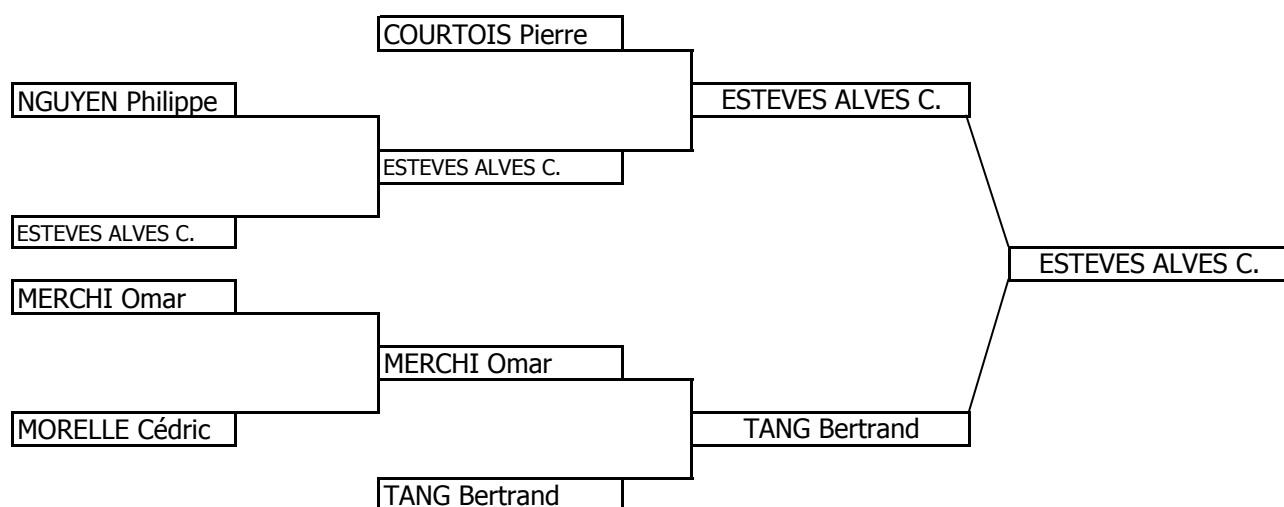

Tableau final

Classement de 7 à 10

Dossard	N° Licence		Class	Cat	ASSOCIATION
1	S880044274	DU Ting	NC		ESIEE
2	S880044242	HO Jean-Philippe	NC		ESIEE
3	S880071389	CHERAMY François	NC		ESIEE
4	S880073100	PENG Di	NC		ESIEE

Partie	contre		Manches					
			1	2	3	4	5	
1 - 4	DU Ting	contre	PENG Di	6	4	3		
2 - 3	HO Jean-Philippe	contre	CHERAMY François	10	-6	10	-5	5
1 - 3	DU Ting	contre	CHERAMY François	8	1	5		
4 - 2	PENG Di	contre	HO Jean-Philippe	-6	-7	-8		
1 - 2	DU Ting	contre	HO Jean-Philippe	5	5	1		
3 - 4	CHERAMY François	contre	PENG Di	-8	-5	2	-5	
				Total des Victoires				
Classement :				Classement 1 à 4				

VICTOIRES			
1	2	3	4
1			0
	1	0	
1		0	
	1		0
1	0		
		0	1
3	2	0	1
1	2	4	3

- 7 - DU Ting
- 8 - HO Jean-Philippe
- 9 - PENG Di
- 10 - CHERAMY François